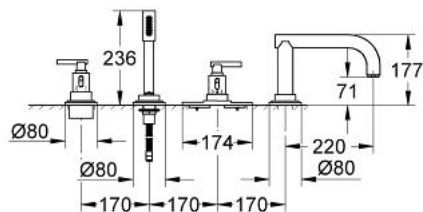

### DESCRIEREA PRODUSULUI

- Colour: cromat
- pentru montaj îngropat
- set pentru montaj final (pentru 34 086)
- fără cadru de fixare
- compus din:
- pipă de cadă cu aerator
- duș manual Sena
- furtun de duș metalic 2000 mm
- mâner Aquadimmer
- mâner cu gradații de temperatură cu oprire de siguranță GROHE SafeStop la 38°C
- cu mâner Jota
- suprafață GROHE LongLife
- presiunea minimă recomandată 1.0 bar

### PIESE DE SCHIMB , iunie 2008 – now

- 1: Mâner Jota (Spare part-nr. 47324000)
- 1.1: Bucșă cu declic (Spare part-nr. 08943000)
- 2: Mâner cu gradatii de temperatura (Spare part-nr. 06676000)
- 3: Șild (Spare part-nr. 47665000)
- 4: Robinet pentru ventil de închidere (Spare part-nr. 06654000)
- 5: Manșon (Spare part-nr. 04952000)
- 6: Set de susținere (Spare part-nr. 47666000)
- 7: Filtru impuritati (Spare part-nr. 0700200M)
- 8: piuliță conică (Spare part-nr. 08864000)
- 9: Suport pară de duș (Spare part-nr. 47668000)
- 10: Arc (Spare part-nr. 00869000)
- 11: Set de legătură la țeava de scurgere (Spare part-nr. 47670000)
- 12: Sistra (Spare part-nr. 13907000)