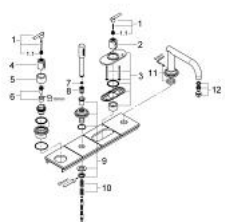

## 19 142 000 ATRIO BATERIE CADĂ CU 4 GĂURI

### DESCRIEREA PRODUSULUI

- Colour: cromat
- pentru montaj îngropat
- set pentru montaj final (pentru 34 086)
- fără cadru de fixare
- compus din:
- pipă de cadă cu aerator
- duș manual Sena
- furtun de duș metalic 2000 mm
- mâner Aquadimmer
- mâner cu gradații de temperatură cu oprire de siguranță GROHE SafeStop la 38°C
- cu mâner Jota
- suprafață GROHE LongLife
- presiunea minimă recomandată 1.0 bar

### PIESE DE SCHIMB , iunie 2008 – now

- 1: Mâner Jota (Spare part-nr. 47324000)
- 1.1: Bucșă cu declic (Spare part-nr. 08943000)
- 2: Mâner cu gradatii de temperatura (Spare part-nr. 06676000)
- 3: Șild (Spare part-nr. 47665000)
- 4: Robinet pentru ventil de închidere (Spare part-nr. 06654000)
- 5: Manșon (Spare part-nr. 04952000)
- 6: Set de susținere (Spare part-nr. 47666000)
- 7: Filtru impuritati (Spare part-nr. 0700200M)
- 8: piuliță conică (Spare part-nr. 08864000)
- 9: Suport pară de duș (Spare part-nr. 47668000)
- 10: Arc (Spare part-nr. 00869000)
- 11: Set de legătură la țeava de scurgere (Spare part-nr. 47670000)
- 12: Sistra (Spare part-nr. 13907000)