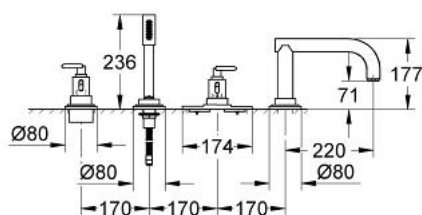

## 19 143 BE0 ATRIO BATERIE CADĂ CU 4 GĂURI

### DESCRIEREA PRODUSULUI

- Colour: polished nickel
- pentru montaj îngropat
- set pentru montaj final (pentru 34 086)
- compus din:
- pipă de cadă cu aerator
- duș manual Sena
- furtun de duș metalic 2000 mm
- mâner Aquadimmer
- mâner cu gradații de temperatură cu oprire de siguranță GROHE SafeStop la 38°C
- cu mâner Delta
- suprafață GROHE LongLife

### PIESE DE SCHIMB , ianuarie 2001 – now

- 1: Mâner Delta (Spare part-nr. 47325BE0)
- 1.1: Bucșă cu declic (Spare part-nr. 08943000)
- 2: Mâner cu gradatii de temperatura (Spare part-nr. 06676BE0)
- 3: Manșon (Spare part-nr. 08898BE0)
- 4: Șild (Spare part-nr. 47665BE0)
- 5: Robinet pentru ventil de închidere (Spare part-nr. 06654BE0)
- 6: Manșon (Spare part-nr. 04952BE0)
- 7: Set de susținere (Spare part-nr. 47666000)
- 8: Șild (Spare part-nr. 47667BE0)
- 9: Pară de duș cu 1 pulverizare (Spare part-nr. 28034BE0)
- 9.1: Filtru impuritati (Spare part-nr. 0700200M)
- 10: Filtru impuritati (Spare part-nr. 0700200M)
- 11: piuliță conică (Spare part-nr. 08864BE0)
- 12: Suport pară de duș (Spare part-nr. 47668BE0)
- 13: Furtun metalic (Spare part-nr. 28146000)
- 14: Arc (Spare part-nr. 00869000)
- 15: Set de legătură la țeava de scurgere (Spare part-nr. 47670000)
- 16: Sistra (Spare part-nr. 13907BE0)
- 16.1: kit de înlocuire pentru Sistra M28x1 (Spare part-nr. 45047000)