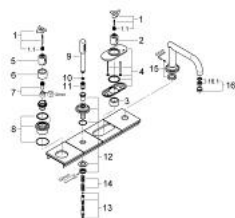

## 19 143 BE0 ATRIO BATERIE CADĂ CU 4 GĂURI

### DESCRIEREA PRODUSULUI

- Colour: polished nickel
- pentru montaj îngropat
- set pentru montaj final (pentru 34 086)
- compus din:
- pipă de cadă cu aerator
- duș manual Sena
- furtun de duș metalic 2000 mm
- mâner Aquadimmer
- mâner cu gradații de temperatură cu oprire de siguranță GROHE SafeStop la 38°C
- cu mâner Delta
- suprafață GROHE LongLife

### PIESE DE SCHIMB , ianuarie 2001 – now

- 1: Mâner Delta (Spare part-nr. 47325BE0)
- 1.1: Bucșă cu declic (Spare part-nr. 08943000)
- 2: Mâner cu gradatii de temperatura (Spare part-nr. 06676BE0)
- 3: Manșon (Spare part-nr. 08898BE0)
- 4: Șild (Spare part-nr. 47665BE0)
- 5: Robinet pentru ventil de închidere (Spare part-nr. 06654BE0)
- 6: Manșon (Spare part-nr. 04952BE0)
- 7: Set de susținere (Spare part-nr. 47666000)
- 8: Șild (Spare part-nr. 47667BE0)
- 9: Pară de duș cu 1 pulverizare (Spare part-nr. 28034BE0)
- 9.1: Filtru impuritati (Spare part-nr. 0700200M)
- 10: Filtru impuritati (Spare part-nr. 0700200M)
- 11: piuliță conică (Spare part-nr. 08864BE0)
- 12: Suport pară de duș (Spare part-nr. 47668BE0)
- 13: Furtun metalic (Spare part-nr. 28146000)
- 14: Arc (Spare part-nr. 00869000)
- 15: Set de legătură la țeava de scurgere (Spare part-nr. 47670000)
- 16: Sistra (Spare part-nr. 13907BE0)
- 16.1: kit de înlocuire pentru Sistra M28x1 (Spare part-nr. 45047000)