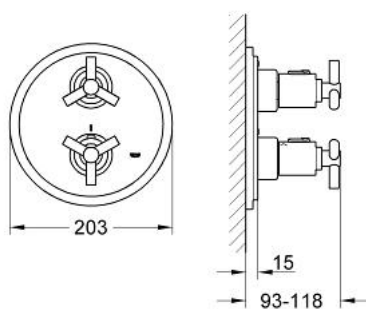

19 144 000 ATRIO BATERIE DUȘ CU TERMOSTAT

DESCRIEREA PRODUSULUI

- Colour: cromat
- set pentru instalarea finală a codului 34 100
- fără corp încastrat
- volume handle
- FlowControl Button - One-button switch to full water flow
- mâner cu gradații de temperatură cu oprire de siguranță GROHE SafeStop la 38°C
- etanșări garnitură și tijă
- fixare mascată
- cu mâner în forma de Y
- suprafață GROHE LongLife

19 144 000 ATRIO BATERIE DUȘ CU TERMOSTAT

PIESE DE SCHIMB , ianuarie 2000 – now

- 1: Mâner Atrio Ypsilon (Spare part-nr. 47289000)
- 1.1: Bucșă cu declic (Spare part-nr. 08943000)
- 2: Mâner cu gradatii de temperatura (Spare part-nr. 06676000)
- 3: Robinet pentru ventil de închidere (Spare part-nr. 47311000)
- 3.1: Garnitură inelară $\varnothing 31 \times \varnothing 2$ (Spare part-nr. 0354000M)
- 4: Șild (Spare part-nr. 47326000)
- 5: Manșon (Spare part-nr. 04952000)
- 6: Garnitură ceramică (Spare part-nr. 06709000)
- 6.1: Garnitură inelară $\varnothing 18,2 \times \varnothing 1,7$ (Spare part-nr. 0392400M)
- 7: Set-extindere 27,5 mm (Spare part-nr. 47367000)*
- 8: Set-extindere 27,5 mm (Spare part-nr. 47653000)*