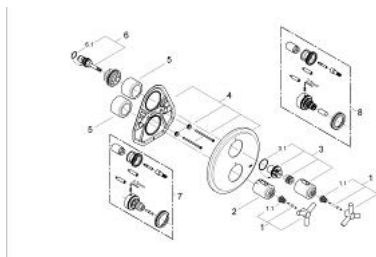

19 144 000 ATRIO BATERIE DUȘ CU TERMOSTAT

DESCRIEREA PRODUSULUI

- Colour: cromat
- set pentru instalarea finală a codului 34 100
- fără corp încastrat
- volume handle
- FlowControl Button - One-button switch to full water flow
- mâner cu gradații de temperatură cu oprire de siguranță GROHE SafeStop la 38°C
- etanșări garnitură și tijă
- fixare mascată
- cu mâner în forma de Y
- suprafață GROHE LongLife

19 144 000 ATRIO BATERIE DUȘ CU TERMOSTAT

PIESE DE SCHIMB , ianuarie 2000 – now

- 1: Mâner Atrio Ypsilon (Spare part-nr. 47289000)
- 1.1: Bucșă cu declic (Spare part-nr. 08943000)
- 2: Mâner cu gradatii de temperatura (Spare part-nr. 06676000)
- 3: Robinet pentru ventil de închidere (Spare part-nr. 47311000)
- 3.1: Garnitură inelară $\varnothing 31 \times \varnothing 2$ (Spare part-nr. 0354000M)
- 4: Șild (Spare part-nr. 47326000)
- 5: Manșon (Spare part-nr. 04952000)
- 6: Garnitură ceramică (Spare part-nr. 06709000)
- 6.1: Garnitură inelară $\varnothing 18,2 \times \varnothing 1,7$ (Spare part-nr. 0392400M)
- 7: Set-extindere 27,5 mm (Spare part-nr. 47367000)*
- 8: Set-extindere 27,5 mm (Spare part-nr. 47653000)*