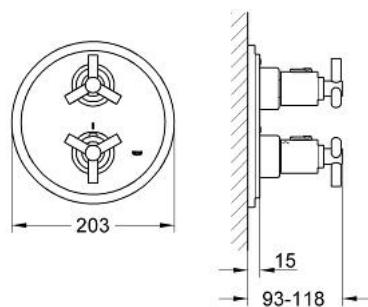

19 144 BE0 ATRIO BATERIE DUȘ CU TERMOSTAT

DESCRIEREA PRODUSULUI

- Colour: polished nickel
- set pentru instalarea finală a codului 34 100
- fără corp încastrat
- volume handle
- FlowControl Button - One-button switch to full water flow
- mâner cu gradații de temperatură cu oprire de siguranță GROHE SafeStop la 38°C
- etanșări garnitură și tijă
- fixare mascată
- cu mâner în forma de Y
- suprafață GROHE LongLife

19 144 BE0 ATRIO BATERIE DUȘ CU TERMOSTAT

PIESE DE SCHIMB , ianuarie 2000 – now

- 1: Mâner Atrio Ypsilon (Spare part-nr. 47289BE0)
- 1.1: Bucșă cu declic (Spare part-nr. 08943000)
- 2: Mâner cu gradatii de temperatura (Spare part-nr. 06676BE0)
- 3: Robinet pentru ventil de închidere (Spare part-nr. 47311BE0)
- 3.1: Garnitură inelară $\varnothing 31 \times \varnothing 2$ (Spare part-nr. 0354000M)
- 4: Șild (Spare part-nr. 47326BE0)
- 5: Manșon (Spare part-nr. 04952BE0)
- 6: Garnitură ceramică (Spare part-nr. 06709000)
- 6.1: Garnitură inelară $\varnothing 18,2 \times \varnothing 1,7$ (Spare part-nr. 0392400M)
- 7: Set-extindere 27,5 mm (Spare part-nr. 47367000)*
- 8: Set-extindere 27,5 mm (Spare part-nr. 47653000)*