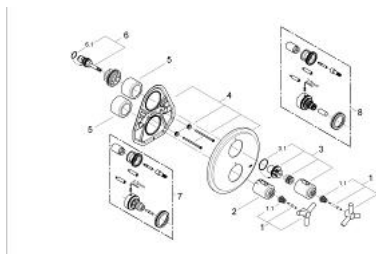

19 144 BE0 ATRIO BATERIE DUȘ CU TERMOSTAT

DESCRIEREA PRODUSULUI

- Colour: polished nickel
- set pentru instalarea finală a codului 34 100
- fără corp încastrat
- volume handle
- FlowControl Button - One-button switch to full water flow
- mâner cu gradații de temperatură cu oprire de siguranță GROHE SafeStop la 38°C
- etanșări garnitură și tijă
- fixare mascată
- cu mâner în forma de Y
- suprafață GROHE LongLife

19 144 BE0 ATRIO BATERIE DUȘ CU TERMOSTAT

PIESE DE SCHIMB , ianuarie 2000 – now

- 1: Mâner Atrio Ypsilon (Spare part-nr. 47289BE0)
- 1.1: Bucșă cu declic (Spare part-nr. 08943000)
- 2: Mâner cu gradatii de temperatura (Spare part-nr. 06676BE0)
- 3: Robinet pentru ventil de închidere (Spare part-nr. 47311BE0)
- 3.1: Garnitură inelară $\varnothing 31 \times \varnothing 2$ (Spare part-nr. 0354000M)
- 4: Șild (Spare part-nr. 47326BE0)
- 5: Manșon (Spare part-nr. 04952BE0)
- 6: Garnitură ceramică (Spare part-nr. 06709000)
- 6.1: Garnitură inelară $\varnothing 18,2 \times \varnothing 1,7$ (Spare part-nr. 0392400M)
- 7: Set-extindere 27,5 mm (Spare part-nr. 47367000)*
- 8: Set-extindere 27,5 mm (Spare part-nr. 47653000)*