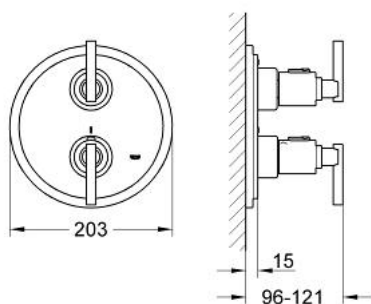

## 19 145 BE0 ATRIO BATERIE DUȘ CU TERMOSTAT

### DESCRIEREA PRODUSULUI

- Colour: polished nickel
- set pentru instalarea finală a codului 34 100
- fără corp încastrat
- volume handle
- FlowControl Button - One-button switch to full water flow
- mâner cu gradații de temperatură cu oprire de siguranță GROHE SafeStop la 38°C
- etanșări garnitură și tijă
- fixare mascată
- cu mâner Jota
- suprafață GROHE LongLife

### PIESE DE SCHIMB , ianuarie 2000 – now

- 1: Mâner Jota (Spare part-nr. 47324BE0)
- 1.1: Bucșă cu declic (Spare part-nr. 08943000)
- 2: Mâner cu gradatii de temperatura (Spare part-nr. 06676BE0)
- 3: Robinet pentru ventil de închidere (Spare part-nr. 47311BE0)
- 3.1: Garnitură inelară  $\varnothing 31 \times \varnothing 2$  (Spare part-nr. 0354000M)
- 4: Șild (Spare part-nr. 47326BE0)
- 5: Manșon (Spare part-nr. 04952BE0)
- 6: Garnitură ceramică (Spare part-nr. 06709000)
- 6.1: Garnitură inelară  $\varnothing 18,2 \times \varnothing 1,7$  (Spare part-nr. 0392400M)
- 7: Set-extindere 27,5 mm (Spare part-nr. 47367000)\*
- 8: Set-extindere 27,5 mm (Spare part-nr. 47653000)\*