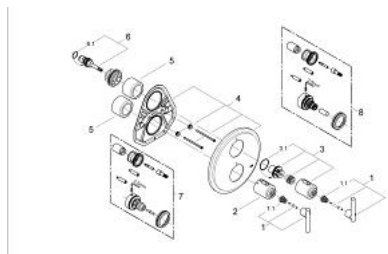

### DESCRIEREA PRODUSULUI

- Colour: polished nickel
- set pentru instalarea finală a codului 34 100
- fără corp încastrat
- volume handle
- FlowControl Button - One-button switch to full water flow
- mâner cu gradații de temperatură cu oprire de siguranță GROHE SafeStop la 38°C
- etanșări garnitură și tijă
- fixare mascată
- cu mâner Jota
- suprafață GROHE LongLife

### PIESE DE SCHIMB , ianuarie 2000 – now

- 1: Mâner Jota (Spare part-nr. 47324BE0)
- 1.1: Bucșă cu declic (Spare part-nr. 08943000)
- 2: Mâner cu gradatii de temperatura (Spare part-nr. 06676BE0)
- 3: Robinet pentru ventil de închidere (Spare part-nr. 47311BE0)
- 3.1: Garnitură inelară  $\varnothing 31 \times \varnothing 2$  (Spare part-nr. 0354000M)
- 4: Șild (Spare part-nr. 47326BE0)
- 5: Manșon (Spare part-nr. 04952BE0)
- 6: Garnitură ceramică (Spare part-nr. 06709000)
- 6.1: Garnitură inelară  $\varnothing 18,2 \times \varnothing 1,7$  (Spare part-nr. 0392400M)
- 7: Set-extindere 27,5 mm (Spare part-nr. 47367000)\*
- 8: Set-extindere 27,5 mm (Spare part-nr. 47653000)\*