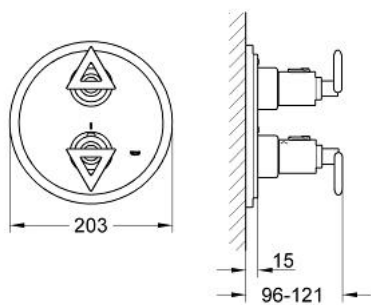

### DESCRIEREA PRODUSULUI

- Colour: cromat
- set pentru instalarea finală a codului 34 100
- fără corp încastrat
- volume handle
- FlowControl Button - One-button switch to full water flow
- etanșări garnitură și tijă
- mâner cu gradații de temperatură cu oprire de siguranță GROHE SafeStop la 38°C
- cu mâner Delta
- fixare mascată
- suprafață GROHE LongLife

### PIESE DE SCHIMB , ianuarie 2000 – now

- 1: Mâner Delta (Spare part-nr. 47325000)
- 1.1: Bucșă cu declic (Spare part-nr. 08943000)
- 2: Mâner cu gradatii de temperatura (Spare part-nr. 06676000)
- 3: Robinet pentru ventil de închidere (Spare part-nr. 47311000)
- 3.1: Garnitură inelară  $\varnothing 31 \times \varnothing 2$  (Spare part-nr. 0354000M)
- 4: Șild (Spare part-nr. 47326000)
- 5: Manșon (Spare part-nr. 04952000)
- 6: Garnitură ceramică (Spare part-nr. 06709000)
- 6.1: Garnitură inelară  $\varnothing 18,2 \times \varnothing 1,7$  (Spare part-nr. 0392400M)
- 7: Set-extindere 27,5 mm (Spare part-nr. 47367000)\*
- 8: Set-extindere 27,5 mm (Spare part-nr. 47653000)\*