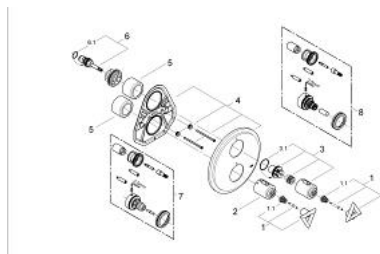

### DESCRIEREA PRODUSULUI

- Colour: cromat
- set pentru instalarea finală a codului 34 100
- fără corp încastrat
- volume handle
- FlowControl Button - One-button switch to full water flow
- etanșări garnitură și tijă
- mâner cu gradații de temperatură cu oprire de siguranță GROHE SafeStop la 38°C
- cu mâner Delta
- fixare mascată
- suprafață GROHE LongLife

### PIESE DE SCHIMB , ianuarie 2000 – now

- 1: Mâner Delta (Spare part-nr. 47325000)
- 1.1: Bucșă cu declic (Spare part-nr. 08943000)
- 2: Mâner cu gradatii de temperatura (Spare part-nr. 06676000)
- 3: Robinet pentru ventil de închidere (Spare part-nr. 47311000)
- 3.1: Garnitură inelară  $\varnothing 31 \times \varnothing 2$  (Spare part-nr. 0354000M)
- 4: Șild (Spare part-nr. 47326000)
- 5: Manșon (Spare part-nr. 04952000)
- 6: Garnitură ceramică (Spare part-nr. 06709000)
- 6.1: Garnitură inelară  $\varnothing 18,2 \times \varnothing 1,7$  (Spare part-nr. 0392400M)
- 7: Set-extindere 27,5 mm (Spare part-nr. 47367000)\*
- 8: Set-extindere 27,5 mm (Spare part-nr. 47653000)\*