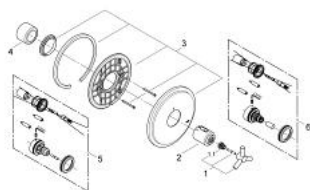

### DESCRIEREA PRODUSULUI

- Colour: cromat
- set pentru instalarea finală a codului
- 34 101
- 34 102
- fără corp încastrat
- mâner cu gradații de temperatură cu oprire de siguranță GROHE SafeStop la 38°C
- element de etanșeizare mască aparentă și arbore
- fixare mascată
- cu mâner în forma de Y
- suprafață GROHE LongLife

### PIESE DE SCHIMB , ianuarie 2000 – now

- 1: Mâner Atrio Ypsilon (Spare part-nr. 47289000)
- 1.1: Bucșă cu declic (Spare part-nr. 08943000)
- 2: Mâner cu gradatii de temperatura (Spare part-nr. 06676000)
- 3: Șild (Spare part-nr. 47368000)
- 4: Manșon (Spare part-nr. 08239000)
- 5: Set-extindere 27,5 mm (Spare part-nr. 47367000)\*
- 6: Set-extindere 27,5 mm (Spare part-nr. 47653000)\*