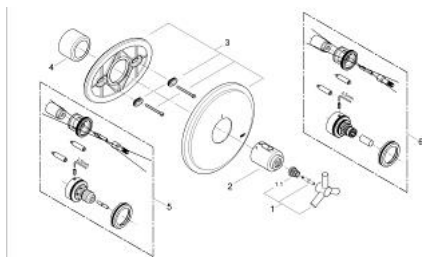

## 19 147 BE0 ATRIO BATERIE CENTRALĂ CU TERMOSTAT

### DESCRIEREA PRODUSULUI

- Colour: polished nickel
- set pentru instalarea finală a codului
- 34 101
- 34 102
- fără corp încastrat
- mâner cu gradații de temperatură cu oprire de siguranță GROHE SafeStop la 38°C
- element de etanșeizare mască aparentă și arbore
- fixare mascată
- cu mâner în forma de Y
- suprafață GROHE LongLife

### PIESE DE SCHIMB , ianuarie 2000 – now

- 1: Mâner Atrio Ypsilon (Spare part-nr. 47289BE0)
- 1.1: Bucșă cu declic (Spare part-nr. 08943000)
- 2: Mâner cu gradatii de temperatura (Spare part-nr. 06676BE0)
- 3: Șild (Spare part-nr. 47368BE0)
- 4: Manșon (Spare part-nr. 08239BE0)
- 5: Set-extindere 27,5 mm (Spare part-nr. 47367000)\*
- 6: Set-extindere 27,5 mm (Spare part-nr. 47653000)\*