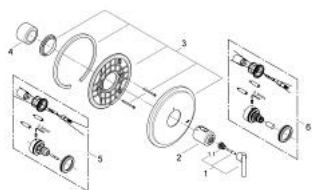

### DESCRIEREA PRODUSULUI

- Colour: cromat
- set pentru instalarea finală a codului
- 34 101
- 34 102
- fără corp încastrat
- mâner cu gradații de temperatură cu oprire de siguranță GROHE SafeStop la 38°C
- element de etanșeizare mască aparentă și arbore
- fixare mascată
- cu mâner Jota
- suprafață GROHE LongLife

### PIESE DE SCHIMB , ianuarie 2000 – now

- 1: Mâner Jota (Spare part-nr. 47324000)
- 1.1: Bucșă cu declic (Spare part-nr. 08943000)
- 2: Mâner cu gradatii de temperatura (Spare part-nr. 06676000)
- 3: Șild (Spare part-nr. 47368000)
- 4: Manșon (Spare part-nr. 08239000)
- 5: Set-extindere 27,5 mm (Spare part-nr. 47367000)\*
- 6: Set-extindere 27,5 mm (Spare part-nr. 47653000)\*