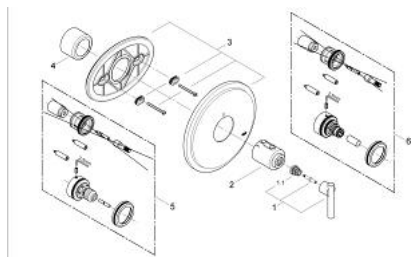

19 148 BE0 ATRIO BATERIE CENTRALĂ CU TERMOSTAT

DESCRIEREA PRODUSULUI

- Colour: polished nickel
- set pentru instalarea finală a codului
- 34 101
- 34 102
- fără corp încastrat
- mâner cu gradații de temperatură cu oprire de siguranță GROHE SafeStop la 38°C
- element de etanșeizare mască aparentă și arbore
- fixare mascată
- cu mâner Jota
- suprafață GROHE LongLife

19 148 BE0 ATRIO BATERIE CENTRALĂ CU TERMOSTAT

PIESE DE SCHIMB , ianuarie 2000 – now

- 1: Mâner Jota (Spare part-nr. 47324BE0)
- 1.1: Bucșă cu declic (Spare part-nr. 08943000)
- 2: Mâner cu gradatii de temperatura (Spare part-nr. 06676BE0)
- 3: Șild (Spare part-nr. 47368BE0)
- 4: Manșon (Spare part-nr. 08239BE0)
- 5: Set-extindere 27,5 mm (Spare part-nr. 47367000)*
- 6: Set-extindere 27,5 mm (Spare part-nr. 47653000)*