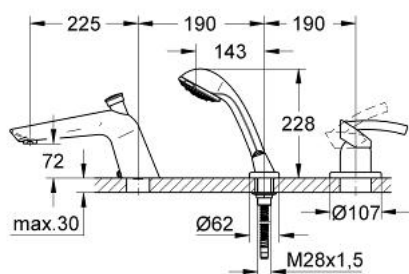

## 19 153 000 TENSO BATERIE CADĂ MONOCOMANDĂ CU 3 GĂURI

### DESCRIEREA PRODUSULUI

- Colour: cromat
- pentru montaj îngropat
- set de finisare pentru 33 341
- fără cadru de fixare
- compus din:
  - element de funcționare pentru baterie monocomandă
  - sistem de racord cadă cu Sistra și diverter automat cadă/duș
  - pară de duș Relexa Massage (28 795 000)
  - furtun de duș metalic 1750 mm
  - suprafață GROHE LongLife
  - presiunea minimă recomandată 1.0 bar