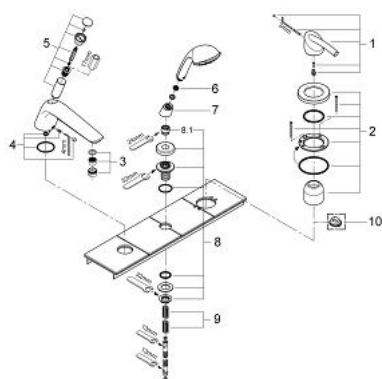

### DESCRIEREA PRODUSULUI

- Colour: cromat
- pentru montaj îngropat
- set de finisare pentru 33 341
- fără cadru de fixare
- compus din:
  - element de funcționare pentru baterie monocomandă
  - sistem de racord cadă cu Sistra și diverter automat cadă/duș
  - pară de duș Relexa Massage (28 795 000)
  - furtun de duș metalic 1750 mm
  - suprafață GROHE LongLife
  - presiunea minimă recomandată 1.0 bar

### PIESE DE SCHIMB , noiembrie 2007 – now

- 1: Componentă principală (Spare part-nr. 46495000)
- 2: capac (Spare part-nr. 05623000)
- 3: Sistra (Spare part-nr. 13907000)
- 4: Set de legătură la țeava de scurgere (Spare part-nr. 45396000)
- 5: Buton de comutare (Spare part-nr. 46485000)
- 6: Filtru impuritati (Spare part-nr. 0700200M)
- 7: Piesă de legătură (Spare part-nr. 46486000)
- 8: Suport pară de duș (Spare part-nr. 464871X0)
- 8.1: etanșare furtun (Spare part-nr. 45412XX0)
- 9: Arc (Spare part-nr. 00869000)
- 10: Limitator de temperatură (Spare part-nr. 46308000)\*