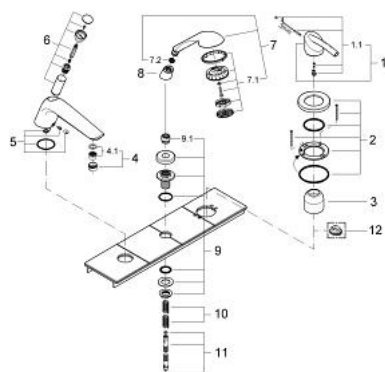

## 19 153 AV0 TENSO BATERIE CADĂ MONOCOMANDĂ CU 3 GĂURI

### DESCRIEREA PRODUSULUI

- Colour: silk metal
- pentru montaj îngropat
- set de finisare pentru 33 341
- fără cadru de fixare
- compus din:
  - element de funcționare pentru baterie monocomandă
  - sistem de racord cadă cu Sistra și diverter automat cadă/duș
  - pară de duș Relexa Massage (28 795 000)
  - furtun de duș metalic 1750 mm
  - suprafață GROHE LongLife
  - presiunea minimă recomandată 1.0 bar

### PIESE DE SCHIMB , ianuarie 2001 – now

- 1: Componentă principală (Spare part-nr. 46495AV0)
  - 1.1: Set de fixare (Spare part-nr. 46496000)
  - 2: Șild (Spare part-nr. 46484AV0)
  - 3: capac (Spare part-nr. 05623AV0)
  - 4: Sistra (Spare part-nr. 13907AV0)
  - 4.1: kit de înlocuire pentru Sistra M28x1 (Spare part-nr. 45047000)
  - 5: Set de legătură la țeava de scurgere (Spare part-nr. 45396AV0)
  - 6: Buton de comutare (Spare part-nr. 46485AV0)
  - 7: Pară de duș cu 3 pulverizări (Spare part-nr. 28237AV0)
  - 7.1: placă de trasare cu jet de apă (Spare part-nr. 45212AV0)
  - 7.2: Filtru impuritati (Spare part-nr. 0700200M)
  - 8: Piesă de legătură (Spare part-nr. 46486AV0)
  - 9: Suport pară de duș (Spare part-nr. 46487AV0)
  - 9.1: etanșare furtun (Spare part-nr. 45412XX0)
  - 10: Arc (Spare part-nr. 00869000)
  - 11: Furtun metalic (Spare part-nr. 28146000)
  - 12: Limitator de temperatură (Spare part-nr. 46308000)\*
- \* Optional accessories