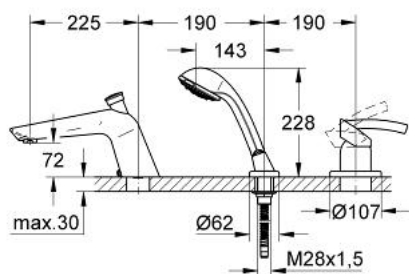

## 19 153 AV0 TENSO BATERIE CADĂ MONOCOMANDĂ CU 3 GĂURI

### DESCRIEREA PRODUSULUI

- Colour: silk metal
- pentru montaj îngropat
- set de finisare pentru 33 341
- fără cadru de fixare
- compus din:
  - element de funcționare pentru baterie monocomandă
  - sistem de racord cadă cu Sistra și diverter automat cadă/duș
  - pară de duș Relexa Massage (28 795 000)
  - furtun de duș metalic 1750 mm
  - suprafață GROHE LongLife
  - presiunea minimă recomandată 1.0 bar

### PIESE DE SCHIMB , ianuarie 2001 – now

- 1: Componentă principală (Spare part-nr. 46495AV0)
  - 1.1: Set de fixare (Spare part-nr. 46496000)
  - 2: Șild (Spare part-nr. 46484AV0)
  - 3: capac (Spare part-nr. 05623AV0)
  - 4: Sistra (Spare part-nr. 13907AV0)
  - 4.1: kit de înlocuire pentru Sistra M28x1 (Spare part-nr. 45047000)
  - 5: Set de legătură la țeava de scurgere (Spare part-nr. 45396AV0)
  - 6: Buton de comutare (Spare part-nr. 46485AV0)
  - 7: Pară de duș cu 3 pulverizări (Spare part-nr. 28237AV0)
  - 7.1: placă de trasare cu jet de apă (Spare part-nr. 45212AV0)
  - 7.2: Filtru impuritati (Spare part-nr. 0700200M)
  - 8: Piesă de legătură (Spare part-nr. 46486AV0)
  - 9: Suport pară de duș (Spare part-nr. 46487AV0)
  - 9.1: etanșare furtun (Spare part-nr. 45412XX0)
  - 10: Arc (Spare part-nr. 00869000)
  - 11: Furtun metalic (Spare part-nr. 28146000)
  - 12: Limitator de temperatură (Spare part-nr. 46308000)\*
- \* Optional accessories