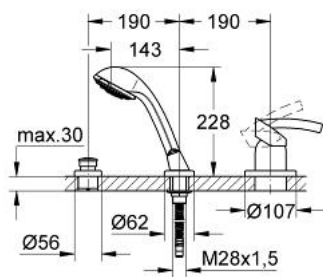

## 19 154 000 TENSO BATERIE CADĂ MONOCOMANDĂ CU 3 GĂURI

### DESCRIEREA PRODUSULUI

- Colour: cromat
- set de finisare pentru 33 342
- compus din:
  - element de funcționare pentru baterie monocomandă
  - divertor cu revenire automată: cadă/duș
  - para de duș Relaxa Cosmopolitan cu jet Champagne (28 237)
  - furtun de duș metalic 2000 mm
  - a se combina cu Talentofill
  - suprafață GROHE LongLife

## 19 154 000 TENSU BATERIE CADĂ MONOCOMANDĂ CU 3 GĂURI

### PIESE DE SCHIMB , noiembrie 2007 – now

- 1: Componentă principală (Spare part-nr. 46495000)
- 2: capac (Spare part-nr. 05623000)
- 3: Buton de comutare (Spare part-nr. 46488000)
- 4: Filtru impuritati (Spare part-nr. 0700200M)
- 5: Piesă de legătură (Spare part-nr. 46486000)
- 6: Suport pară de duș (Spare part-nr. 464871X0)
- 6.1: etanșare furtun (Spare part-nr. 45412XX0)
- 7: Arc (Spare part-nr. 00869000)
- 8: Limitator de temperatură (Spare part-nr. 46308000)\*
- \* Optional accessories