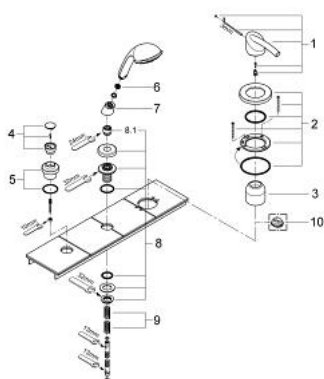

### DESCRIEREA PRODUSULUI

- Colour: cromat
- set de finisare pentru 33 342
- compus din:
  - element de funcționare pentru baterie monocomandă
  - divertor cu revenire automată: cadă/duș
  - para de duș Relaxa Cosmopolitan cu jet Champagne (28 237)
  - furtun de duș metalic 2000 mm
  - a se combina cu Talentofill
  - suprafață GROHE LongLife

## 19 154 000 TENSU BATERIE CADĂ MONOCOMANDĂ CU 3 GĂURI

### PIESE DE SCHIMB , noiembrie 2007 – now

- 1: Componentă principală (Spare part-nr. 46495000)
- 2: capac (Spare part-nr. 05623000)
- 3: Buton de comutare (Spare part-nr. 46488000)
- 4: Filtru impuritati (Spare part-nr. 0700200M)
- 5: Piesă de legătură (Spare part-nr. 46486000)
- 6: Suport pară de duș (Spare part-nr. 464871X0)
- 6.1: etanșare furtun (Spare part-nr. 45412XX0)
- 7: Arc (Spare part-nr. 00869000)
- 8: Limitator de temperatură (Spare part-nr. 46308000)\*
- \* Optional accessories