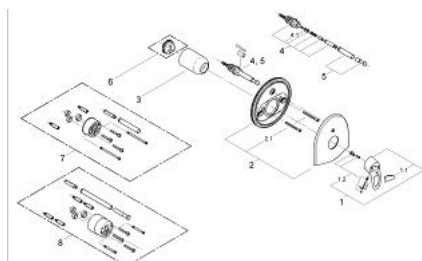

19 155 CA0 CHIARA BATERIE CADĂ MONOCOMANDĂ

DESCRIEREA PRODUSULUI

- set pentru instalarea finală a codului
- 35 501
- 35 501
- 33 963
- fără corp încastrat
- suprafață GROHE LongLife
- divertor cu revenire automată: cadă/duș
- mâner din metal
- element de etanșeizare mască aparentă și arbore
- ornament perete
- fixare mascată
- limitator de temperatură opțional cu nr. de referință 46 308

19 155 CA0 CHIARA BATERIE CADĂ MONOCOMANDĂ

PIESE DE SCHIMB , ianuarie 2002 – now

- 1: Braț (Spare part-nr. 46531CA0)
- 1.1: Capac de acoperire (Spare part-nr. 11280DA0)
- 1.2: Fixare pârghie (Spare part-nr. 46528000)
- 2: Șild (Spare part-nr. 46548BE0)
- 2.1: șuruburi (Spare part-nr. 47460000)
- 3: capac (Spare part-nr. 02693BE0)
- 4: 3-way diverter valve and trim (Spare part-nr. 46133000)
- 4.1: Disc de etanșare Ø6 x Ø2 (Spare part-nr. 0128300M)
- 5: Buton de comutare (Spare part-nr. 46391BE0)
- 6: Limitator de temperatură (Spare part-nr. 46308000)*
- 7: Set extensie (Spare part-nr. 46191000)*
- 8: Set extensie (Spare part-nr. 46343000)*