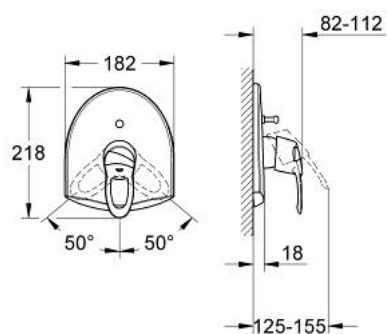

19 155 CA0 CHIARA BATERIE CADĂ MONOCOMANDĂ

DESCRIEREA PRODUSULUI

- set pentru instalarea finală a codului
- 35 501
- 35 501
- 33 963
- fără corp încastrat
- suprafață GROHE LongLife
- divertor cu revenire automată: cadă/duș
- mâner din metal
- element de etanșeizare mască aparentă și arbore
- ornament perete
- fixare mascată
- limitator de temperatură opțional cu nr. de referință 46 308

19 155 CA0 CHIARA BATERIE CADĂ MONOCOMANDĂ

PIESE DE SCHIMB , ianuarie 2002 – now

- 1: Braț (Spare part-nr. 46531CA0)
- 1.1: Capac de acoperire (Spare part-nr. 11280DA0)
- 1.2: Fixare pârghie (Spare part-nr. 46528000)
- 2: Șild (Spare part-nr. 46548BE0)
- 2.1: șuruburi (Spare part-nr. 47460000)
- 3: capac (Spare part-nr. 02693BE0)
- 4: 3-way diverter valve and trim (Spare part-nr. 46133000)
- 4.1: Disc de etanșare Ø6 x Ø2 (Spare part-nr. 0128300M)
- 5: Buton de comutare (Spare part-nr. 46391BE0)
- 6: Limitator de temperatură (Spare part-nr. 46308000)*
- 7: Set extensie (Spare part-nr. 46191000)*
- 8: Set extensie (Spare part-nr. 46343000)*