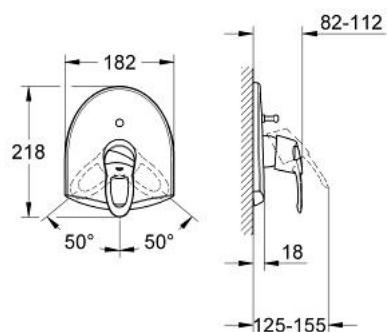

19 155 IG0 CHIARA BATERIE CADĂ MONOCOMANDĂ

DESCRIEREA PRODUSULUI

- Colour: chrome/gold
- set pentru instalarea finală a codului
- 35 501
- 35 501
- 33 963
- fără corp încadrat
- suprafață GROHE LongLife
- divertor cu revenire automată: cadă/duș
- mâner din metal
- element de etanșizare mască aparentă și arbore
- ornament perete
- fixare mascată
- limitator de temperatură opțional cu nr. de referință 46 308

19 155 IG0 CHIARA BATERIE CADĂ MONOCOMANDĂ

PIESE DE SCHIMB , ianuarie 2002 – now

- 1: Braț (Spare part-nr. 46531IG0)
- 1.1: Capac de acoperire (Spare part-nr. 11280G00)
- 1.2: Fixare pârghie (Spare part-nr. 46528000)
- 2: Șild (Spare part-nr. 46548000)
- 2.1: set de șuruburi (Spare part-nr. 46088000)
- 3: capac (Spare part-nr. 02693000)
- 4: 3-way diverter valve and trim (Spare part-nr. 46133000)
- 4.1: Disc de etanșare Ø6 x Ø2 (Spare part-nr. 0128300M)
- 5: Buton de comutare (Spare part-nr. 46391000)
- 6: Limitator de temperatură (Spare part-nr. 46308000)*
- 7: Set extensie (Spare part-nr. 46191000)*
- 8: Set extensie (Spare part-nr. 46343000)*