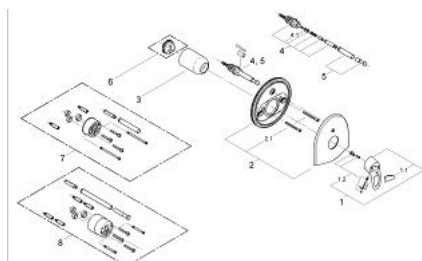

19 155 IG0 CHIARA BATERIE CADĂ MONOCOMANDĂ

DESCRIEREA PRODUSULUI

- Colour: chrome/gold
- set pentru instalarea finală a codului
- 35 501
- 35 501
- 33 963
- fără corp încadrat
- suprafață GROHE LongLife
- divertor cu revenire automată: cadă/duș
- mâner din metal
- element de etanșizare mască aparentă și arbore
- ornament perete
- fixare mascată
- limitator de temperatură opțional cu nr. de referință 46 308

19 155 IG0 CHIARA BATERIE CADĂ MONOCOMANDĂ

PIESE DE SCHIMB , ianuarie 2002 – now

- 1: Braț (Spare part-nr. 46531IG0)
- 1.1: Capac de acoperire (Spare part-nr. 11280G00)
- 1.2: Fixare pârghie (Spare part-nr. 46528000)
- 2: Șild (Spare part-nr. 46548000)
- 2.1: set de șuruburi (Spare part-nr. 46088000)
- 3: capac (Spare part-nr. 02693000)
- 4: 3-way diverter valve and trim (Spare part-nr. 46133000)
- 4.1: Disc de etanșare Ø6 x Ø2 (Spare part-nr. 0128300M)
- 5: Buton de comutare (Spare part-nr. 46391000)
- 6: Limitator de temperatură (Spare part-nr. 46308000)*
- 7: Set extensie (Spare part-nr. 46191000)*
- 8: Set extensie (Spare part-nr. 46343000)*