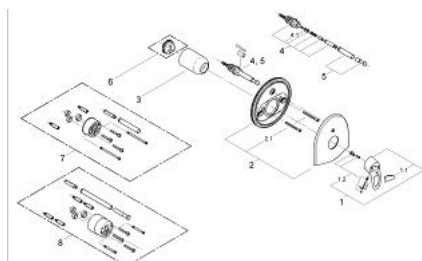

19 155 RR0 CHIARA BATERIE CADĂ MONOCOMANDĂ

DESCRIEREA PRODUSULUI

- set pentru instalarea finală a codului
- 35 501
- 35 501
- 33 963
- fără corp încastat
- suprafață GROHE LongLife
- divertor cu revenire automată: cadă/duș
- mâner din metal
- element de etanșeizare mască aparentă și arbore
- ornament perete
- fixare mascată
- limitator de temperatură opțional cu nr. de referință 46 308

19 155 RR0 CHIARA BATERIE CADĂ MONOCOMANDĂ

PIESE DE SCHIMB , ianuarie 2002 – now

- 1: Braț (Spare part-nr. 46531PI0)
- 1.1: Capac de acoperire (Spare part-nr. 11280000)
- 1.2: Fixare pârghie (Spare part-nr. 46528000)
- 2: Șild (Spare part-nr. 46548RR0)
- 2.1: șuruburi (Spare part-nr. 47460000)
- 3: capac (Spare part-nr. 02693P00)
- 4: 3-way diverter valve and trim (Spare part-nr. 46133000)
- 4.1: Disc de etanșare Ø6 x Ø2 (Spare part-nr. 0128300M)
- 5: Buton de comutare (Spare part-nr. 46391RR0)
- 6: Limitator de temperatură (Spare part-nr. 46308000)*
- 7: Set extensie (Spare part-nr. 46191000)*
- 8: Set extensie (Spare part-nr. 46343000)*