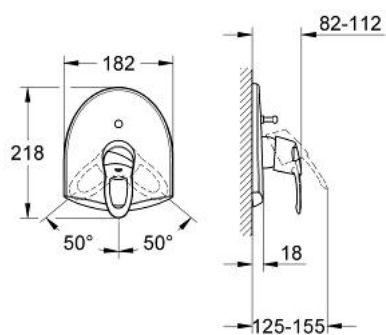

19 155 RR0 CHIARA BATERIE CADĂ MONOCOMANDĂ

DESCRIEREA PRODUSULUI

- set pentru instalarea finală a codului
- 35 501
- 35 501
- 33 963
- fără corp încastat
- suprafață GROHE LongLife
- divertor cu revenire automată: cadă/duș
- mâner din metal
- element de etanșeizare mască aparentă și arbore
- ornament perete
- fixare mascată
- limitator de temperatură opțional cu nr. de referință 46 308

19 155 RR0 CHIARA BATERIE CADĂ MONOCOMANDĂ

PIESE DE SCHIMB , ianuarie 2002 – now

- 1: Braț (Spare part-nr. 46531PI0)
- 1.1: Capac de acoperire (Spare part-nr. 11280000)
- 1.2: Fixare pârghie (Spare part-nr. 46528000)
- 2: Șild (Spare part-nr. 46548RR0)
- 2.1: șuruburi (Spare part-nr. 47460000)
- 3: capac (Spare part-nr. 02693P00)
- 4: 3-way diverter valve and trim (Spare part-nr. 46133000)
- 4.1: Disc de etanșare Ø6 x Ø2 (Spare part-nr. 0128300M)
- 5: Buton de comutare (Spare part-nr. 46391RR0)
- 6: Limitator de temperatură (Spare part-nr. 46308000)*
- 7: Set extensie (Spare part-nr. 46191000)*
- 8: Set extensie (Spare part-nr. 46343000)*