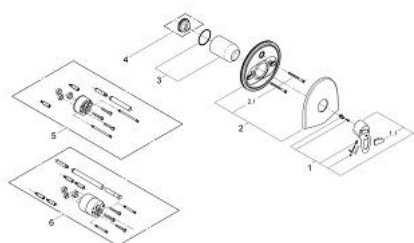

19 156 000 CHIARA BATERIE DUȘ MONOCOMANDĂ

DESCRIEREA PRODUSULUI

- Colour: cromat
- set pentru instalarea finală a codului
- 35 501
- 35 501
- 33 962 000
- 33 964
- fără corp încastrat
- suprafață GROHE LongLife
- mâner din metal
- element de etanșizare mască aparentă și arbore
- ornament perete
- fixare mascată
- limitator de temperatură opțional cu nr. de referință 46 308

19 156 000 CHIARA BATERIE DUȘ MONOCOMANDĂ

PIESE DE SCHIMB , mai 2007 – now

- 1: Braț (Spare part-nr. 46531IP0)
- 1.1: Capac de acoperire (Spare part-nr. 11280P00)
- 2: Șild (Spare part-nr. 46549000)
- 2.1: set de șuruburi (Spare part-nr. 46088000)
- 3: capac (Spare part-nr. 02693000)
- 4: Limitator de temperatură (Spare part-nr. 46308000)*
- 5: Set extensie (Spare part-nr. 46191000)*
- 6: Set extensie (Spare part-nr. 46343000)*