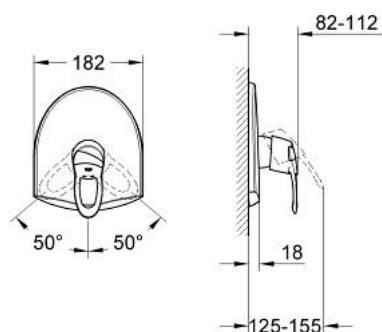

19 156 000 CHIARA BATERIE DUȘ MONOCOMANDĂ

DESCRIEREA PRODUSULUI

- Colour: cromat
- set pentru instalarea finală a codului
- 35 501
- 35 501
- 33 962 000
- 33 964
- fără corp încastrat
- suprafață GROHE LongLife
- mâner din metal
- element de etanșizare mască aparentă și arbore
- ornament perete
- fixare mascată
- limitator de temperatură opțional cu nr. de referință 46 308

19 156 000 CHIARA BATERIE DUȘ MONOCOMANDĂ

PIESE DE SCHIMB , mai 2007 – now

- 1: Braț (Spare part-nr. 46531IP0)
- 1.1: Capac de acoperire (Spare part-nr. 11280P00)
- 2: Șild (Spare part-nr. 46549000)
- 2.1: set de șuruburi (Spare part-nr. 46088000)
- 3: capac (Spare part-nr. 02693000)
- 4: Limitator de temperatură (Spare part-nr. 46308000)*
- 5: Set extensie (Spare part-nr. 46191000)*
- 6: Set extensie (Spare part-nr. 46343000)*