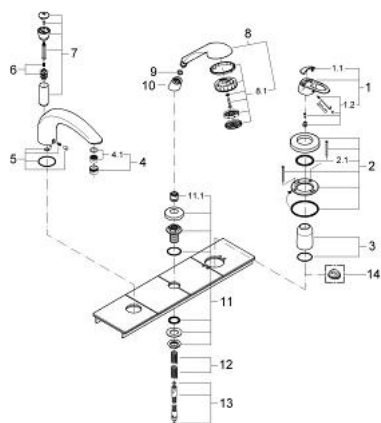

## 19 157 CA0 CHIARA BATERIE CADĂ MONOCOMANDĂ CU 3 GĂURI

### DESCRIEREA PRODUSULUI

- set de finisare pentru 33 339
- fără cadru de fixare
- compus din:
  - element de funcționare pentru baterie monocomandă
  - racord cadă
  - regulator jet Sistra
  - divertor cu revenire automată: cadă/duș
  - pară de duș Relexa Massage (28 795 000)
  - metal shower hose 2000 mm (28 146 000)
  - limitator de temperatură opțional cu nr. de referință 46 308
- pentru montaj îngropat
- suprafață GROHE LongLife

### PIESE DE SCHIMB , ianuarie 2002 – now

- 1: Braț (Spare part-nr. 46531CA0)
  - 1.1: Capac de acoperire (Spare part-nr. 11280DA0)
  - 1.2: Fixare pârghie (Spare part-nr. 46528000)
  - 2: Șild (Spare part-nr. 46541BE0)
  - 2.1: Disc de etanșare (Spare part-nr. 0431900M)
  - 3: capac (Spare part-nr. 46479BE0)
  - 4: Sistra (Spare part-nr. 13907DA0)
  - 4.1: kit de înlocuire pentru Sistra M28x1 (Spare part-nr. 45047000)
  - 5: Set de legătură la țeava de scurgere (Spare part-nr. 45396BE0)
  - 6: Comutator (Spare part-nr. 45187000)
  - 7: Buton de comutare (Spare part-nr. 46540BE0)
  - 8: Pară de duș cu 3 pulverizări (Spare part-nr. 28237BE0)
  - 8.1: placă de trasare cu jet de apă (Spare part-nr. 45212BE0)
  - 8.2: Filtru impuritati (Spare part-nr. 0700200M)
  - 9: Piesă de legătură (Spare part-nr. 46486BE0)
  - 10: Suport pară de duș (Spare part-nr. 45836BE0)
  - 10.1: etanșare furtun (Spare part-nr. 45412XX0)
  - 11: Arc (Spare part-nr. 00869000)
  - 12: Furtun metalic (Spare part-nr. 28146000)
  - 13: Limitator de temperatură (Spare part-nr. 46308000)\*
- \* Optional accessories