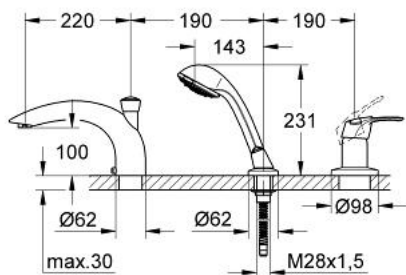

## 19 157 CA0 CHIARA BATERIE CADĂ MONOCOMANDĂ CU 3 GĂURI

### DESCRIEREA PRODUSULUI

- set de finisare pentru 33 339
- fără cadru de fixare
- compus din:
  - element de funcționare pentru baterie monocomandă
  - racord cadă
  - regulator jet Sistra
  - divertor cu revenire automată: cadă/duș
  - pară de duș Relexa Massage (28 795 000)
  - metal shower hose 2000 mm (28 146 000)
  - limitator de temperatură opțional cu nr. de referință 46 308
- pentru montaj îngropat
- suprafață GROHE LongLife

### PIESE DE SCHIMB , ianuarie 2002 – now

- 1: Braț (Spare part-nr. 46531CA0)
  - 1.1: Capac de acoperire (Spare part-nr. 11280DA0)
  - 1.2: Fixare pârghie (Spare part-nr. 46528000)
  - 2: Șild (Spare part-nr. 46541BE0)
  - 2.1: Disc de etanșare (Spare part-nr. 0431900M)
  - 3: capac (Spare part-nr. 46479BE0)
  - 4: Sistra (Spare part-nr. 13907DA0)
  - 4.1: kit de înlocuire pentru Sistra M28x1 (Spare part-nr. 45047000)
  - 5: Set de legătură la țeava de scurgere (Spare part-nr. 45396BE0)
  - 6: Comutator (Spare part-nr. 45187000)
  - 7: Buton de comutare (Spare part-nr. 46540BE0)
  - 8: Pară de duș cu 3 pulverizări (Spare part-nr. 28237BE0)
  - 8.1: placă de trasare cu jet de apă (Spare part-nr. 45212BE0)
  - 8.2: Filtru impuritati (Spare part-nr. 0700200M)
  - 9: Piesă de legătură (Spare part-nr. 46486BE0)
  - 10: Suport pară de duș (Spare part-nr. 45836BE0)
  - 10.1: etanșare furtun (Spare part-nr. 45412XX0)
  - 11: Arc (Spare part-nr. 00869000)
  - 12: Furtun metalic (Spare part-nr. 28146000)
  - 13: Limitator de temperatură (Spare part-nr. 46308000)\*
- \* Optional accessories