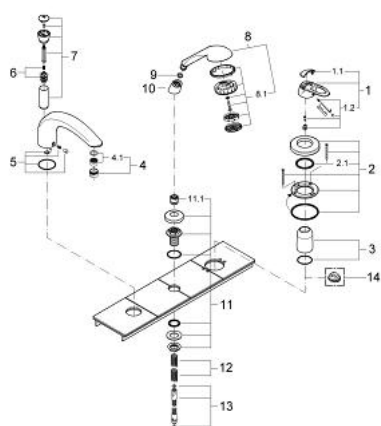

19 157 RR0 CHIARA BATERIE CADĂ MONOCOMANDĂ CU 3 GĂURI

DESCRIEREA PRODUSULUI

- set de finisare pentru 33 339
- fără cadru de fixare
- compus din:
 - element de funcționare pentru baterie monocomandă
 - racord cadă
 - regulator jet Sistra
 - divertor cu revenire automată: cadă/duș
 - pară de duș Relexa Massage (28 795 000)
 - metal shower hose 2000 mm (28 146 000)
 - limitator de temperatură opțional cu nr. de referință 46 308
- pentru montaj îngropat
- suprafață GROHE LongLife

19 157 RR0 CHIARA BATERIE CADĂ MONOCOMANDĂ CU 3 GĂURI

PIESE DE SCHIMB , ianuarie 2002 – now

- 1: Braț (Spare part-nr. 46531PI0)
 - 1.1: Capac de acoperire (Spare part-nr. 11280000)
 - 1.2: Fixare pârghie (Spare part-nr. 46528000)
 - 2: Șild (Spare part-nr. 46541RR0)
 - 2.1: Disc de etanșare (Spare part-nr. 0431900M)
 - 3: capac (Spare part-nr. 46479RR0)
 - 4: Sistra (Spare part-nr. 13907RR0)
 - 4.1: kit de înlocuire pentru Sistra M28x1 (Spare part-nr. 45047000)
 - 5: Set de legătură la țeava de scurgere (Spare part-nr. 45396RR0)
 - 6: Comutator (Spare part-nr. 45187000)
 - 7: Buton de comutare (Spare part-nr. 46540RR0)
 - 8: Pară de duș cu 3 pulverizări (Spare part-nr. 28237RR0)
 - 8.1: placă de trasare cu jet de apă (Spare part-nr. 45212000)
 - 8.2: Filtru impuritati (Spare part-nr. 0700200M)
 - 9: Piesă de legătură (Spare part-nr. 46486RR0)
 - 10: Suport pară de duș (Spare part-nr. 45836RR0)
 - 10.1: etanșare furtun (Spare part-nr. 45412XX0)
 - 11: Arc (Spare part-nr. 00869000)
 - 12: Furtun metalic (Spare part-nr. 28146000)
 - 13: Limitator de temperatură (Spare part-nr. 46308000)*
- * Optional accessories