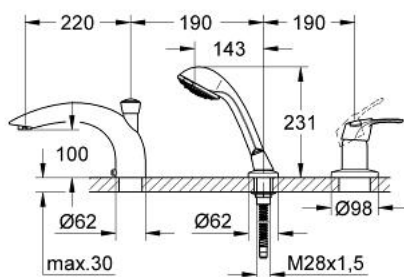

19 157 RR0 CHIARA BATERIE CADĂ MONOCOMANDĂ CU 3 GĂURI

DESCRIEREA PRODUSULUI

- set de finisare pentru 33 339
- fără cadru de fixare
- compus din:
 - element de funcționare pentru baterie monocomandă
 - racord cadă
 - regulator jet Sistra
 - divertor cu revenire automată: cadă/duș
 - pară de duș Relexa Massage (28 795 000)
 - metal shower hose 2000 mm (28 146 000)
 - limitator de temperatură opțional cu nr. de referință 46 308
- pentru montaj îngropat
- suprafață GROHE LongLife

19 157 RR0 CHIARA BATERIE CADĂ MONOCOMANDĂ CU 3 GĂURI

PIESE DE SCHIMB , ianuarie 2002 – now

- 1: Braț (Spare part-nr. 46531PI0)
 - 1.1: Capac de acoperire (Spare part-nr. 11280000)
 - 1.2: Fixare pârghie (Spare part-nr. 46528000)
 - 2: Șild (Spare part-nr. 46541RR0)
 - 2.1: Disc de etanșare (Spare part-nr. 0431900M)
 - 3: capac (Spare part-nr. 46479RR0)
 - 4: Sistra (Spare part-nr. 13907RR0)
 - 4.1: kit de înlocuire pentru Sistra M28x1 (Spare part-nr. 45047000)
 - 5: Set de legătură la țeava de scurgere (Spare part-nr. 45396RR0)
 - 6: Comutator (Spare part-nr. 45187000)
 - 7: Buton de comutare (Spare part-nr. 46540RR0)
 - 8: Pară de duș cu 3 pulverizări (Spare part-nr. 28237RR0)
 - 8.1: placă de trasare cu jet de apă (Spare part-nr. 45212000)
 - 8.2: Filtru impuritati (Spare part-nr. 0700200M)
 - 9: Piesă de legătură (Spare part-nr. 46486RR0)
 - 10: Suport pară de duș (Spare part-nr. 45836RR0)
 - 10.1: etanșare furtun (Spare part-nr. 45412XX0)
 - 11: Arc (Spare part-nr. 00869000)
 - 12: Furtun metalic (Spare part-nr. 28146000)
 - 13: Limitator de temperatură (Spare part-nr. 46308000)*
- * Optional accessories