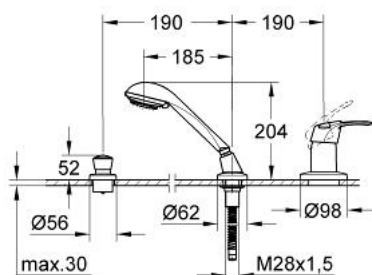

19 158 000 CHIARA BATERIE CADĂ MONOCOMANDĂ CU 3 GĂURI

DESCRIEREA PRODUSULUI

- Colour: cromat
- set de finisare pentru 33 340
- compus din:
 - element de funcționare pentru baterie monocomandă
 - divertor cu revenire automată: cadă/duș
 - furtun de duș metalic 2000 mm
 - para de duș Relexa Cosmopolitan cu jet tip Champagne
 - a se combina cu Talentofill
- limitator de temperatură opțional cu nr. de referință 46 308
- suprafață GROHE LongLife

19 158 000 CHIARA BATERIE CADĂ MONOCOMANDĂ CU 3 GĂURI

PIESE DE SCHIMB , ianuarie 2002 – now

- 1: Braț (Spare part-nr. 46531IP0)
- 1.1: Capac de acoperire (Spare part-nr. 11280P00)
- 2: Șild (Spare part-nr. 46541000)
- 2.1: Disc de etanșare (Spare part-nr. 0431900M)
- 3: capac (Spare part-nr. 46479000)
- 4: Buton de comutare (Spare part-nr. 46542000)
- 5: Șild (Spare part-nr. 46543000)
- 6: Pară de duș cu 3 pulverizări (Spare part-nr. 28237000)
- 6.1: Filtru impuritati (Spare part-nr. 0700200M)
- 7: Piesă de legătură (Spare part-nr. 46486000)
- 8: Suport pară de duș (Spare part-nr. 45836IX0)
- 8.1: etanșare furtun (Spare part-nr. 45412XX0)
- 9: Arc (Spare part-nr. 00869000)
- 10: Furtun metalic (Spare part-nr. 28146000)
- 11: Limitator de temperatură (Spare part-nr. 46308000)*