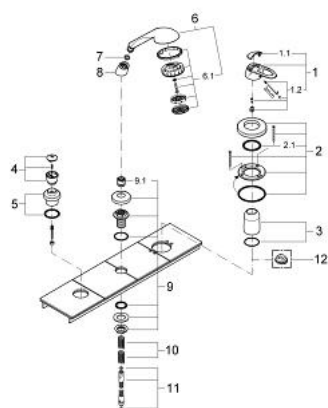

19 158 000 CHIARA BATERIE CADĂ MONOCOMANDĂ CU 3 GĂURI

DESCRIEREA PRODUSULUI

- Colour: cromat
- set de finisare pentru 33 340
- compus din:
 - element de funcționare pentru baterie monocomandă
 - divertor cu revenire automată: cadă/duș
 - furtun de duș metalic 2000 mm
 - para de duș Relexa Cosmopolitan cu jet tip Champagne
 - a se combina cu Talentofill
- limitator de temperatură opțional cu nr. de referință 46 308
- suprafață GROHE LongLife

19 158 000 CHIARA BATERIE CADĂ MONOCOMANDĂ CU 3 GĂURI

PIESE DE SCHIMB , ianuarie 2002 – now

- 1: Braț (Spare part-nr. 46531IP0)
- 1.1: Capac de acoperire (Spare part-nr. 11280P00)
- 2: Șild (Spare part-nr. 46541000)
- 2.1: Disc de etanșare (Spare part-nr. 0431900M)
- 3: capac (Spare part-nr. 46479000)
- 4: Buton de comutare (Spare part-nr. 46542000)
- 5: Șild (Spare part-nr. 46543000)
- 6: Pară de duș cu 3 pulverizări (Spare part-nr. 28237000)
- 6.1: Filtru impuritati (Spare part-nr. 0700200M)
- 7: Piesă de legătură (Spare part-nr. 46486000)
- 8: Suport pară de duș (Spare part-nr. 45836IX0)
- 8.1: etanșare furtun (Spare part-nr. 45412XX0)
- 9: Arc (Spare part-nr. 00869000)
- 10: Furtun metalic (Spare part-nr. 28146000)
- 11: Limitator de temperatură (Spare part-nr. 46308000)*