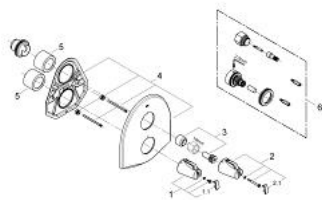

19 160 000 CHIARA BATERIE CADĂ TERMOSTATATĂ

PIESE DE SCHIMB , ianuarie 2002 – now

1: Mâner cu gradatii de temperatura (Spare part-nr. 47692IP0)

1.1: Capac de acoperire (Spare part-nr. 11366P0M)

2: Robinet pentru ventil de închidere (Spare part-nr. 47697IP0)

2.1: Capac de acoperire (Spare part-nr. 11366P0M)

3: Set de susținere (Spare part-nr. 47666000)

4: Șild (Spare part-nr. 47696000)

5: Manșon (Spare part-nr. 08239000)

6: Set-extindere 27,5 mm (Spare part-nr. 47654000)*

* Optional accessories