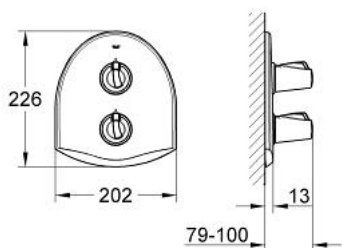

### DESCRIEREA PRODUSULUI

- Colour: cromat
- set pentru instalarea finală a codului
- 34 103
- fără corp încadrat
- Aquadimmer cu funcție multiplă
- închidere și controlul debitului
- comutator cadă/duș
- mâner Aquadimmer cu inel opritor
- mâner cu gradații de temperatură cu oprire de siguranță GROHE SafeStop la 38°C
- etanșări garnitură și tijă
- fixare mascată
- suprafață GROHE LongLife