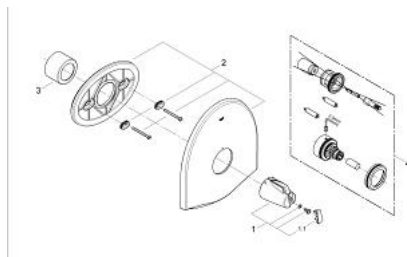

19 161 CA0 CHIARA BATERIE CENTRALĂ CU TERMOSTAT

DESCRIEREA PRODUSULUI

- set pentru instalarea finală a codului
- 34 101
- 34 102
- fără corp încadrat
- mâner cu gradații de temperatură cu oprire de siguranță GROHE SafeStop la 38°C
- etanșări garnitură și tijă
- fixare mascată
- suprafață GROHE LongLife

19 161 CA0 CHIARA BATERIE CENTRALĂ CU TERMOSTAT

PIESE DE SCHIMB , ianuarie 2002 – now

1: Mâner cu gradatii de temperatura (Spare part-nr. 47692CA0)

1.1: Capac de acoperire (Spare part-nr. 11366DAM)

2: Șild (Spare part-nr. 47698BE0)

3: Manșon (Spare part-nr. 08239BE0)

4: Set-extindere 27,5 mm (Spare part-nr. 47653000)*

* Optional accessories