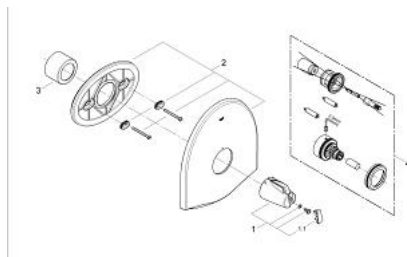

19 161 IG0 CHIARA BATERIE CENTRALĂ CU TERMOSTAT

PIESE DE SCHIMB , ianuarie 2002 – now

1: Mâner cu gradatii de temperatura (Spare part-nr. 47692IG0)

1.1: Capac de acoperire (Spare part-nr. 11366G0M)

2: Șild (Spare part-nr. 47698000)

3: Manșon (Spare part-nr. 08239000)

4: Set-extindere 27,5 mm (Spare part-nr. 47653000)*

* Optional accessories