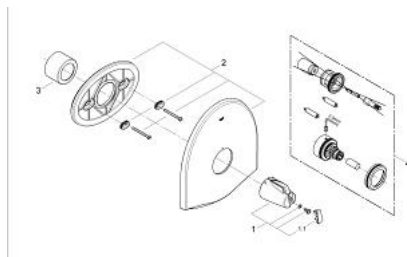

19 161 RR0 CHIARA BATERIE CENTRALĂ CU TERMOSTAT

DESCRIEREA PRODUSULUI

- set pentru instalarea finală a codului
- 34 101
- 34 102
- fără corp încastat
- mâner cu gradații de temperatură cu oprire de siguranță GROHE SafeStop la 38°C
- etanșări garnitură și tijă
- fixare mascată
- suprafață GROHE LongLife

19 161 RR0 CHIARA BATERIE CENTRALĂ CU TERMOSTAT

PIESE DE SCHIMB , ianuarie 2002 – now

1: Mâner cu gradatii de temperatura (Spare part-nr. 47692RR0)

1.1: Capac de acoperire (Spare part-nr. 1136600M)

2: Șild (Spare part-nr. 47698RR0)

3: Manșon (Spare part-nr. 08239RR0)

4: Set-extindere 27,5 mm (Spare part-nr. 47653000)*

* Optional accessories