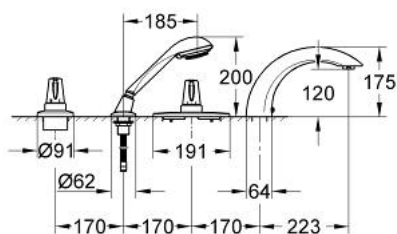

19 162 000 CHIARA BATERIE CADĂ CU 4 GĂURI

DESCRIEREA PRODUSULUI

- Colour: cromat
- pentru montaj îngropat
- set pentru montaj final (pentru 34 086)
- compus din:
- pipă de cadă cu aerator
- para de duș Relaxa Cosmopolitan cu jet tip Champagne
- furtun de duș metalic 2000 mm
- mâner Aquadimmer cu inel opritor
- mâner cu gradații de temperatură cu oprire de siguranță GROHE SafeStop la 38°C
- fără cadru de fixare
- suprafață GROHE LongLife

19 162 000 CHIARA BATERIE CADĂ CU 4 GĂURI

PIESE DE SCHIMB , ianuarie 2002 – now

- 1: Mâner cu gradatii de temperatura (Spare part-nr. 47692IP0)
- 1.1: Capac de acoperire (Spare part-nr. 11366P0M)
- 2: Manșon (Spare part-nr. 08898000)
- 3: Șild (Spare part-nr. 47699000)
- 4: Robinet pentru ventil de închidere (Spare part-nr. 47697IP0)
- 4.1: Capac de acoperire (Spare part-nr. 11366P0M)
- 5: Manșon (Spare part-nr. 04952000)
- 6: Set de susținere (Spare part-nr. 47666000)
- 7: Șild (Spare part-nr. 47700000)
- 8: Pară de duș cu 3 pulverizări (Spare part-nr. 28237000)
- 8.1: Filtru impuritati (Spare part-nr. 0700200M)
- 9: Piesă de legătură (Spare part-nr. 46486000)
- 10: Suport pară de duș (Spare part-nr. 45836IX0)
- 10.1: etanșare furtun (Spare part-nr. 45412XX0)
- 11: Arc (Spare part-nr. 00869000)
- 12: Furtun metalic (Spare part-nr. 28146000)
- 13: Set de legătură la țeava de scurgere (Spare part-nr. 47316000)
- 14: Sistra (Spare part-nr. 13907000)
- 14.1: kit de înlocuire pentru Sistra M28x1 (Spare part-nr. 45047000)