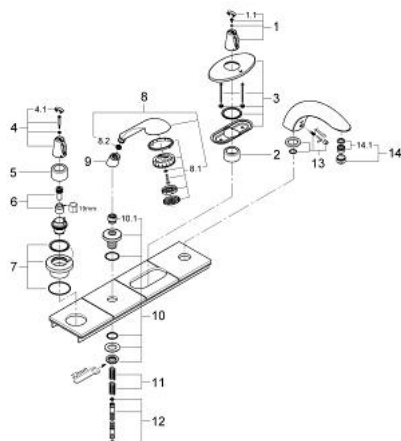

19 162 000 CHIARA BATERIE CADĂ CU 4 GĂURI

DESCRIEREA PRODUSULUI

- Colour: cromat
- pentru montaj îngropat
- set pentru montaj final (pentru 34 086)
- compus din:
- pipă de cadă cu aerator
- para de duș Relaxa Cosmopolitan cu jet tip Champagne
- furtun de duș metalic 2000 mm
- mâner Aquadimmer cu inel opritor
- mâner cu gradații de temperatură cu oprire de siguranță GROHE SafeStop la 38°C
- fără cadru de fixare
- suprafață GROHE LongLife

19 162 000 CHIARA BATERIE CADĂ CU 4 GĂURI

PIESE DE SCHIMB , ianuarie 2002 – now

- 1: Mâner cu gradatii de temperatura (Spare part-nr. 47692IP0)
- 1.1: Capac de acoperire (Spare part-nr. 11366P0M)
- 2: Manșon (Spare part-nr. 08898000)
- 3: Șild (Spare part-nr. 47699000)
- 4: Robinet pentru ventil de închidere (Spare part-nr. 47697IP0)
- 4.1: Capac de acoperire (Spare part-nr. 11366P0M)
- 5: Manșon (Spare part-nr. 04952000)
- 6: Set de susținere (Spare part-nr. 47666000)
- 7: Șild (Spare part-nr. 47700000)
- 8: Pară de duș cu 3 pulverizări (Spare part-nr. 28237000)
- 8.1: Filtru impuritati (Spare part-nr. 0700200M)
- 9: Piesă de legătură (Spare part-nr. 46486000)
- 10: Suport pară de duș (Spare part-nr. 45836IX0)
- 10.1: etanșare furtun (Spare part-nr. 45412XX0)
- 11: Arc (Spare part-nr. 00869000)
- 12: Furtun metalic (Spare part-nr. 28146000)
- 13: Set de legătură la țeava de scurgere (Spare part-nr. 47316000)
- 14: Sistra (Spare part-nr. 13907000)
- 14.1: kit de înlocuire pentru Sistra M28x1 (Spare part-nr. 45047000)