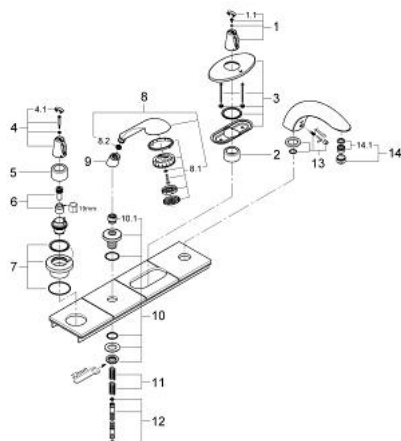

## 19 162 CA0 CHIARA BATERIE CADĂ CU 4 GĂURI

### PIESE DE SCHIMB , ianuarie 2002 – now

- 1: Mâner cu gradatii de temperatura (Spare part-nr. 47692CA0)
- 1.1: Capac de acoperire (Spare part-nr. 11366DAM)
- 2: Manșon (Spare part-nr. 08898BE0)
- 3: Șild (Spare part-nr. 47699BE0)
- 4: Robinet pentru ventil de închidere (Spare part-nr. 47697CA0)
- 4.1: Capac de acoperire (Spare part-nr. 11366DAM)
- 5: Manșon (Spare part-nr. 04952BE0)
- 6: Set de susținere (Spare part-nr. 47666000)
- 7: Șild (Spare part-nr. 47700BE0)
- 8: Pară de duș cu 3 pulverizări (Spare part-nr. 28237BE0)
- 8.1: placă de trasare cu jet de apă (Spare part-nr. 45212BE0)
- 8.2: Filtru impuritati (Spare part-nr. 0700200M)
- 9: Piesă de legătură (Spare part-nr. 46486BE0)
- 10: Suport pară de duș (Spare part-nr. 45836BE0)
- 10.1: etanșare furtun (Spare part-nr. 45412XX0)
- 11: Arc (Spare part-nr. 00869000)
- 12: Furtun metalic (Spare part-nr. 28146000)
- 13: Set de legătură la țeava de scurgere (Spare part-nr. 47316BE0)
- 14: Sistra (Spare part-nr. 13907DA0)
- 14.1: kit de înlocuire pentru Sistra M28x1 (Spare part-nr. 45047000)