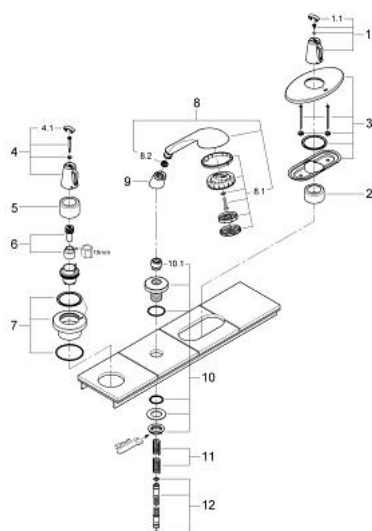

19 163 IG0 CHIARA BATERIE MIXTĂ CU 3 GĂURI MONTATA PE CADĂ

DESCRIEREA PRODUSULUI

- Colour: chrome/gold
- pentru montaj îngropat
- set pentru montaj final (pentru 34 085)
- compus din:
 - para de duș Relexa Cosmopolitan cu jet tip Champagne
 - furtun de duș metalic 2000 mm
 - mâner Aquadimmer cu inel opritor
 - mâner cu gradații de temperatură cu oprire de siguranță GROHE SafeStop la 38°C
- a se combina cu Talentofill
- suprafață GROHE LongLife

19 163 IG0 CHIARA BATERIE MIXTĂ CU 3 GĂURI MONTATA PE CADĂ

PIESE DE SCHIMB , ianuarie 2002 – now

- 1: Mâner cu gradatii de temperatura (Spare part-nr. 47692IG0)
- 1.1: Capac de acoperire (Spare part-nr. 11366G0M)
- 2: Manșon (Spare part-nr. 08898000)
- 3: Șild (Spare part-nr. 47699000)
- 4: Robinet pentru ventil de închidere (Spare part-nr. 47697IG0)
- 4.1: Capac de acoperire (Spare part-nr. 11366G0M)
- 5: Manșon (Spare part-nr. 04952000)
- 6: Set de susținere (Spare part-nr. 47666000)
- 7: Șild (Spare part-nr. 47700000)
- 8: Pară de duș cu 3 pulverizări (Spare part-nr. 28237BE0)
- 8.1: placă de trasare cu jet de apă (Spare part-nr. 45212BE0)
- 8.2: Filtru impuritati (Spare part-nr. 0700200M)
- 9: Piesă de legătură (Spare part-nr. 46486000)
- 10: Suport pară de duș (Spare part-nr. 45836IX0)
- 10.1: etanșare furtun (Spare part-nr. 45412XX0)
- 11: Arc (Spare part-nr. 00869000)
- 12: Furtun metalic (Spare part-nr. 28146000)