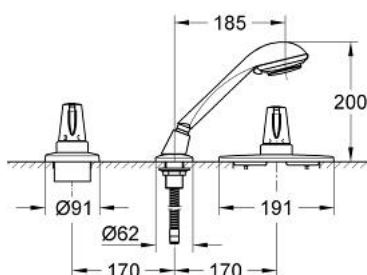

19 163 IG0 CHIARA BATERIE MIXTĂ CU 3 GĂURI MONTATA PE CADĂ

DESCRIEREA PRODUSULUI

- Colour: chrome/gold
- pentru montaj îngropat
- set pentru montaj final (pentru 34 085)
- compus din:
 - para de duș Relexa Cosmopolitan cu jet tip Champagne
 - furtun de duș metalic 2000 mm
 - mâner Aquadimmer cu inel opritor
 - mâner cu gradații de temperatură cu oprire de siguranță GROHE SafeStop la 38°C
- a se combina cu Talentofill
- suprafață GROHE LongLife

19 163 IG0 CHIARA BATERIE MIXTĂ CU 3 GĂURI MONTATA PE CADĂ

PIESE DE SCHIMB , ianuarie 2002 – now

- 1: Mâner cu gradatii de temperatura (Spare part-nr. 47692IG0)
- 1.1: Capac de acoperire (Spare part-nr. 11366G0M)
- 2: Manșon (Spare part-nr. 08898000)
- 3: Șild (Spare part-nr. 47699000)
- 4: Robinet pentru ventil de închidere (Spare part-nr. 47697IG0)
- 4.1: Capac de acoperire (Spare part-nr. 11366G0M)
- 5: Manșon (Spare part-nr. 04952000)
- 6: Set de susținere (Spare part-nr. 47666000)
- 7: Șild (Spare part-nr. 47700000)
- 8: Pară de duș cu 3 pulverizări (Spare part-nr. 28237BE0)
- 8.1: placă de trasare cu jet de apă (Spare part-nr. 45212BE0)
- 8.2: Filtru impuritati (Spare part-nr. 0700200M)
- 9: Piesă de legătură (Spare part-nr. 46486000)
- 10: Suport pară de duș (Spare part-nr. 45836IX0)
- 10.1: etanșare furtun (Spare part-nr. 45412XX0)
- 11: Arc (Spare part-nr. 00869000)
- 12: Furtun metalic (Spare part-nr. 28146000)