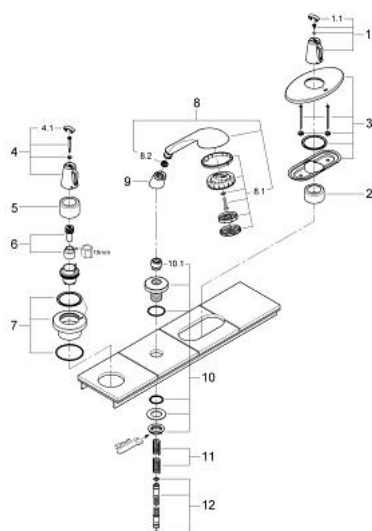

19 163 RR0 CHIARA BATERIE MIXTĂ CU 3 GĂURI MONTATA PE CADĂ

DESCRIEREA PRODUSULUI

- pentru montaj îngropat
- set pentru montaj final (pentru 34 085)
- compus din:
 - para de duș Relaxa Cosmopolitan cu jet tip Champagne
 - furtun de duș metalic 2000 mm
 - mâner Aquadimmer cu inel opritor
 - mâner cu gradații de temperatură cu oprire de siguranță GROHE SafeStop la 38°C
- a se combina cu Talentofill
- suprafață GROHE LongLife

19 163 RR0 CHIARA BATERIE MIXTĂ CU 3 GĂURI MONTATA PE CADĂ

PIESE DE SCHIMB , ianuarie 2002 – now

- 1: Mâner cu gradatii de temperatura (Spare part-nr. 47692RR0)
- 1.1: Capac de acoperire (Spare part-nr. 1136600M)
- 2: Manșon (Spare part-nr. 08898RR0)
- 3: Șild (Spare part-nr. 47699RR0)
- 4: Robinet pentru ventil de închidere (Spare part-nr. 47697RR0)
- 4.1: Capac de acoperire (Spare part-nr. 1136600M)
- 5: Manșon (Spare part-nr. 04952RR0)
- 6: Set de susținere (Spare part-nr. 47666000)
- 7: Șild (Spare part-nr. 47700RR0)
- 8: Pară de duș cu 3 pulverizări (Spare part-nr. 28237RR0)
- 8.1: placă de trasare cu jet de apă (Spare part-nr. 45212000)
- 8.2: Filtru impuritati (Spare part-nr. 0700200M)
- 9: Piesă de legătură (Spare part-nr. 46486RR0)
- 10: Suport pară de duș (Spare part-nr. 45836RR0)
- 10.1: etanșare furtun (Spare part-nr. 45412XX0)
- 11: Arc (Spare part-nr. 00869000)
- 12: Furtun metalic (Spare part-nr. 28146000)