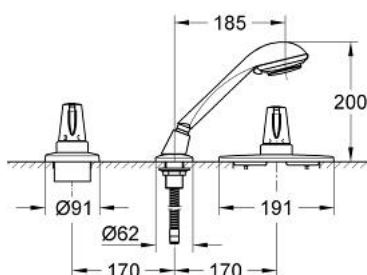

19 163 RR0 CHIARA BATERIE MIXTĂ CU 3 GĂURI MONTATA PE CADĂ

DESCRIEREA PRODUSULUI

- pentru montaj îngropat
- set pentru montaj final (pentru 34 085)
- compus din:
 - para de duș Relaxa Cosmopolitan cu jet tip Champagne
 - furtun de duș metalic 2000 mm
 - mâner Aquadimmer cu inel opritor
 - mâner cu gradații de temperatură cu oprire de siguranță GROHE SafeStop la 38°C
- a se combina cu Talentofill
- suprafață GROHE LongLife

19 163 RR0 CHIARA BATERIE MIXTĂ CU 3 GĂURI MONTATA PE CADĂ

PIESE DE SCHIMB , ianuarie 2002 – now

- 1: Mâner cu gradatii de temperatura (Spare part-nr. 47692RR0)
- 1.1: Capac de acoperire (Spare part-nr. 1136600M)
- 2: Manșon (Spare part-nr. 08898RR0)
- 3: Șild (Spare part-nr. 47699RR0)
- 4: Robinet pentru ventil de închidere (Spare part-nr. 47697RR0)
- 4.1: Capac de acoperire (Spare part-nr. 1136600M)
- 5: Manșon (Spare part-nr. 04952RR0)
- 6: Set de susținere (Spare part-nr. 47666000)
- 7: Șild (Spare part-nr. 47700RR0)
- 8: Pară de duș cu 3 pulverizări (Spare part-nr. 28237RR0)
- 8.1: placă de trasare cu jet de apă (Spare part-nr. 45212000)
- 8.2: Filtru impuritati (Spare part-nr. 0700200M)
- 9: Piesă de legătură (Spare part-nr. 46486RR0)
- 10: Suport pară de duș (Spare part-nr. 45836RR0)
- 10.1: etanșare furtun (Spare part-nr. 45412XX0)
- 11: Arc (Spare part-nr. 00869000)
- 12: Furtun metalic (Spare part-nr. 28146000)