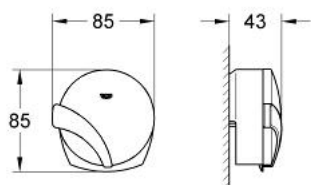

19 164 000 TALENTOFILL SISTEM DE UMLERE ȘI GOLIRE

DESCRIEREA PRODUSULUI

- Colour: cromat
- set pentru montaj final pentru Chiara
- compus din:
 - ornament
 - subansamblu de alimentare
 - dop de golire
 - set de prindere
- în combinație cu Talentofill 28 990/28 991
- în combinație cu Talentofill 28996/28997
- suprafață GROHE LongLife

19 164 000 TALENTOFILL SISTEM DE UMLERE ȘI GOLIRE

PIESE DE SCHIMB , august 2000 – now

1: Element de admisie cu aerator (Spare part-nr. 28963000)

2: Fișa de conectare (Spare part-nr. 06625000)