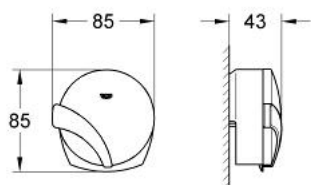

19 164 IG0 TALENTOFILL SISTEM DE UMLERE ȘI GOLIRE

DESCRIEREA PRODUSULUI

- Colour: chrome/gold
- set pentru montaj final pentru Chiara
- compus din:
- ornament
- subansamblu de alimentare
- dop de golire
- set de prindere
- în combinație cu Talentofill 28 990/28 991
- în combinație cu Talentofill 28996/28997
- suprafață GROHE LongLife

19 164 IG0 TALENTOFILL SISTEM DE UMLERE ȘI GOLIRE

PIESE DE SCHIMB , august 2000 – now

1: Element de admisie cu aerator (Spare part-nr. 28963000)

2: Fișa de conectare (Spare part-nr. 06625000)