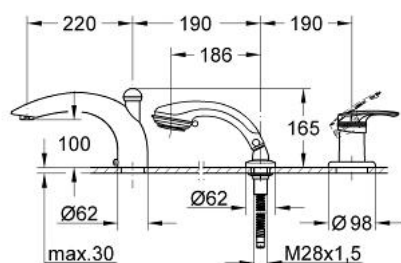

19 172 000 EUROSOLID BATERIE CADĂ MONOCOMANDĂ CU 3 GĂURI

DESCRIEREA PRODUSULUI

- Colour: cromat
- set de finisare pentru 33 339
- compus din:
 - sistem de racord cadă cu Sistra și diverter automat cadă/duș
 - element de funcționare pentru baterie monocomandă
 - para de duș Relaxa plus cu jet tip Champagne
 - furtun de duș metalic 2000 mm
 - suprafață GROHE LongLife

19 172 000 EUROSOLID BATERIE CADĂ MONOCOMANDĂ CU 3 GĂURI

PIESE DE SCHIMB , ianuarie 2001 – now

- 1: Braț (Spare part-nr. 46476IP0)
- 1.1: kit de înlocuire pentru fixare (Spare part-nr. 46416IP0)
- 2: Șild (Spare part-nr. 46478000)
- 2.1: Disc de etanșare (Spare part-nr. 0431900M)
- 3: capac (Spare part-nr. 46479000)
- 4: Sistra (Spare part-nr. 13907000)
- 4.1: kit de înlocuire pentru Sistra M28x1 (Spare part-nr. 45047000)
- 5: Set de legătură la țeava de scurgere (Spare part-nr. 45396000)
- 6: Comutator (Spare part-nr. 45187000)
- 7: Buton de comutare (Spare part-nr. 45835000)
- 8: Pară de duș cu 2 pulverizări (Spare part-nr. 28174000)
- 8.1: Piesă de legătură (Spare part-nr. 28635XX0)
- 8.2: Filtru impuritati (Spare part-nr. 0700200M)
- 9: Piesă de legătură (Spare part-nr. 47318000)
- 9.1: Disc de etanșare Ø11 x Ø2 (Spare part-nr. 0122400M)
- 10: Suport pară de duș (Spare part-nr. 45836IX0)
- 10.1: etanșare furtun (Spare part-nr. 45412XX0)
- 11: Arc (Spare part-nr. 00869000)
- 12: Furtun metalic (Spare part-nr. 28146000)
- 13: Limitator de temperatură (Spare part-nr. 46308000)*