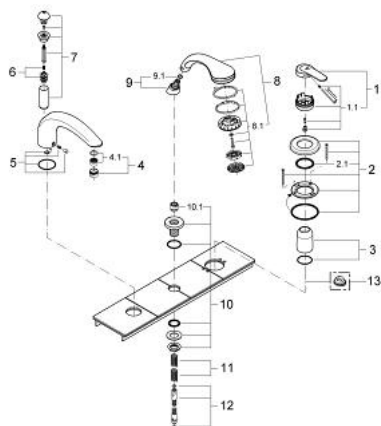

19 172 000 EUROSOLID BATERIE CADĂ MONOCOMANDĂ CU 3 GĂURI

DESCRIEREA PRODUSULUI

- Colour: cromat
- set de finisare pentru 33 339
- compus din:
 - sistem de racord cadă cu Sistra și diverter automat cadă/duș
 - element de funcționare pentru baterie monocomandă
 - para de duș Relaxa plus cu jet tip Champagne
 - furtun de duș metalic 2000 mm
 - suprafață GROHE LongLife

19 172 000 EUROSOLID BATERIE CADĂ MONOCOMANDĂ CU 3 GĂURI

PIESE DE SCHIMB , ianuarie 2001 – now

- 1: Braț (Spare part-nr. 46476IP0)
- 1.1: kit de înlocuire pentru fixare (Spare part-nr. 46416IP0)
- 2: Șild (Spare part-nr. 46478000)
- 2.1: Disc de etanșare (Spare part-nr. 0431900M)
- 3: capac (Spare part-nr. 46479000)
- 4: Sistra (Spare part-nr. 13907000)
- 4.1: kit de înlocuire pentru Sistra M28x1 (Spare part-nr. 45047000)
- 5: Set de legătură la țeava de scurgere (Spare part-nr. 45396000)
- 6: Comutator (Spare part-nr. 45187000)
- 7: Buton de comutare (Spare part-nr. 45835000)
- 8: Pară de duș cu 2 pulverizări (Spare part-nr. 28174000)
- 8.1: Piesă de legătură (Spare part-nr. 28635XX0)
- 8.2: Filtru impuritati (Spare part-nr. 0700200M)
- 9: Piesă de legătură (Spare part-nr. 47318000)
- 9.1: Disc de etanșare Ø11 x Ø2 (Spare part-nr. 0122400M)
- 10: Suport pară de duș (Spare part-nr. 45836IX0)
- 10.1: etanșare furtun (Spare part-nr. 45412XX0)
- 11: Arc (Spare part-nr. 00869000)
- 12: Furtun metalic (Spare part-nr. 28146000)
- 13: Limitator de temperatură (Spare part-nr. 46308000)*