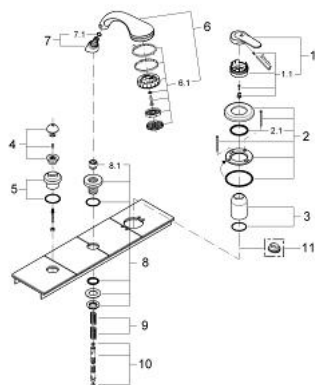

19 173 IG0 EUROSOLID BATERIE CADĂ MONOCOMANDĂ CU 3 GĂURI

DESCRIEREA PRODUSULUI

- Colour: chrome/gold
- set de finisare pentru 33 340
- compus din:
 - element de funcționare pentru baterie monocomandă
 - divertor cu revenire automată: cadă/duș
 - para de duș Relaxa plus cu jet tip Champagne
 - furtun de duș metalic 2000 mm
 - a se combina cu Talentofill
 - suprafață GROHE LongLife

19 173 IG0 EUROSOLID BATERIE CADĂ MONOCOMANDĂ CU 3 GĂURI

PIESE DE SCHIMB , ianuarie 2001 – now

- 1: Braț (Spare part-nr. 46476IG0)
- 1.1: kit de înlocuire pentru fixare (Spare part-nr. 46416IG0)
- 2: Șild (Spare part-nr. 46478000)
- 2.1: Disc de etanșare (Spare part-nr. 0431900M)
- 3: capac (Spare part-nr. 46479000)
- 4: Buton de comutare (Spare part-nr. 46480IG0)
- 5: Șild (Spare part-nr. 46481000)
- 6: Pară de duș cu 2 pulverizări (Spare part-nr. 28174IG0)
- 6.1: placă de trasare cu jet de apă (Spare part-nr. 45658IG0)
- 6.2: Piesă de legătură (Spare part-nr. 28635XX0)
- 6.3: Filtru impuritati (Spare part-nr. 0700200M)
- 7: Piesă de legătură (Spare part-nr. 47318000)
- 7.1: Disc de etanșare Ø11 x Ø2 (Spare part-nr. 0122400M)
- 8: Suport pară de duș (Spare part-nr. 45836IK0)
- 8.1: etanșare furtun (Spare part-nr. 45412XX0)
- 9: Arc (Spare part-nr. 00869000)
- 10: Furtun metalic (Spare part-nr. 28146000)
- 11: Limitator de temperatură (Spare part-nr. 46308000)*