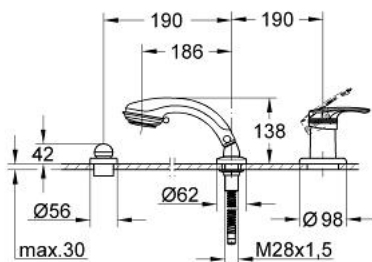

19 173 IG0 EUROSOLID BATERIE CADĂ MONOCOMANDĂ CU 3 GĂURI

DESCRIEREA PRODUSULUI

- Colour: chrome/gold
- set de finisare pentru 33 340
- compus din:
 - element de funcționare pentru baterie monocomandă
 - divertor cu revenire automată: cadă/duș
 - para de duș Relaxa plus cu jet tip Champagne
 - furtun de duș metalic 2000 mm
 - a se combina cu Talentofill
 - suprafață GROHE LongLife

19 173 IG0 EUROSOLID BATERIE CADĂ MONOCOMANDĂ CU 3 GĂURI

PIESE DE SCHIMB , ianuarie 2001 – now

- 1: Braț (Spare part-nr. 46476IG0)
- 1.1: kit de înlocuire pentru fixare (Spare part-nr. 46416IG0)
- 2: Șild (Spare part-nr. 46478000)
- 2.1: Disc de etanșare (Spare part-nr. 0431900M)
- 3: capac (Spare part-nr. 46479000)
- 4: Buton de comutare (Spare part-nr. 46480IG0)
- 5: Șild (Spare part-nr. 46481000)
- 6: Pară de duș cu 2 pulverizări (Spare part-nr. 28174IG0)
- 6.1: placă de trasare cu jet de apă (Spare part-nr. 45658IG0)
- 6.2: Piesă de legătură (Spare part-nr. 28635XX0)
- 6.3: Filtru impuritati (Spare part-nr. 0700200M)
- 7: Piesă de legătură (Spare part-nr. 47318000)
- 7.1: Disc de etanșare Ø11 x Ø2 (Spare part-nr. 0122400M)
- 8: Suport pară de duș (Spare part-nr. 45836IK0)
- 8.1: etanșare furtun (Spare part-nr. 45412XX0)
- 9: Arc (Spare part-nr. 00869000)
- 10: Furtun metalic (Spare part-nr. 28146000)
- 11: Limitator de temperatură (Spare part-nr. 46308000)*