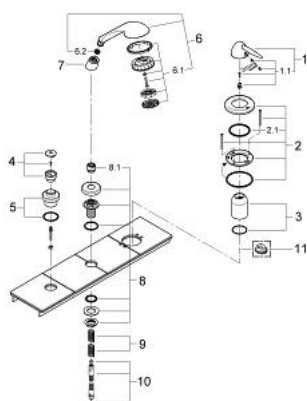

19 194 000 EUROFRESH BATERIE CADĂ MONOCOMANDĂ CU 3 GĂURI

DESCRIEREA PRODUSULUI

- Colour: cromat
- set de finisare pentru 33 340
- compus din:
 - element de funcționare pentru baterie monocomandă
 - divertor cu revenire automată: cadă/duș
 - para de duș Relaxa Cosmopolitan cu jet Champagne (28 237)
 - furtun de duș metalic 2000 mm
 - a se combina cu Talentofill
- limitator de temperatură opțional cu nr. de referință 46 308
- suprafață GROHE LongLife

19 194 000 EUROFRESH BATERIE CADĂ MONOCOMANDĂ CU 3 GĂURI

PIESE DE SCHIMB , ianuarie 2002 – now

- 1: Braț (Spare part-nr. 46545000)
 - 1.1: kit de înlocuire pentru fixare (Spare part-nr. 46546000)
 - 2: Șild (Spare part-nr. 46478000)
 - 2.1: Disc de etanșare (Spare part-nr. 0431900M)
 - 3: capac (Spare part-nr. 46479000)
 - 4: Buton de comutare (Spare part-nr. 46488000)
 - 5: Șild (Spare part-nr. 46481000)
 - 6: Pară de duș cu 3 pulverizări (Spare part-nr. 28237000)
 - 6.1: Filtru impuritati (Spare part-nr. 0700200M)
 - 7: Piesă de legătură (Spare part-nr. 46486000)
 - 8: Suport pară de duș (Spare part-nr. 464871X0)
 - 8.1: etanșare furtun (Spare part-nr. 45412XX0)
 - 9: Arc (Spare part-nr. 00869000)
 - 10: Furtun metalic (Spare part-nr. 28146000)
 - 11: Limitator de temperatură (Spare part-nr. 46308000)*
- * Optional accessories