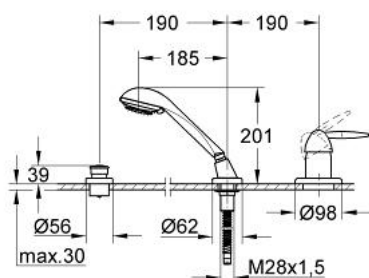

19 194 000 EUROFRESH BATERIE CADĂ MONOCOMANDĂ CU 3 GĂURI

DESCRIEREA PRODUSULUI

- Colour: cromat
- set de finisare pentru 33 340
- compus din:
 - element de funcționare pentru baterie monocomandă
 - divertor cu revenire automată: cadă/duș
 - para de duș Relaxa Cosmopolitan cu jet Champagne (28 237)
 - furtun de duș metalic 2000 mm
 - a se combina cu Talentofill
- limitator de temperatură opțional cu nr. de referință 46 308
- suprafață GROHE LongLife

19 194 000 EUROFRESH BATERIE CADĂ MONOCOMANDĂ CU 3 GĂURI

PIESE DE SCHIMB , ianuarie 2002 – now

- 1: Braț (Spare part-nr. 46545000)
 - 1.1: kit de înlocuire pentru fixare (Spare part-nr. 46546000)
 - 2: Șild (Spare part-nr. 46478000)
 - 2.1: Disc de etanșare (Spare part-nr. 0431900M)
 - 3: capac (Spare part-nr. 46479000)
 - 4: Buton de comutare (Spare part-nr. 46488000)
 - 5: Șild (Spare part-nr. 46481000)
 - 6: Pară de duș cu 3 pulverizări (Spare part-nr. 28237000)
 - 6.1: Filtru impuritati (Spare part-nr. 0700200M)
 - 7: Piesă de legătură (Spare part-nr. 46486000)
 - 8: Suport pară de duș (Spare part-nr. 464871X0)
 - 8.1: etanșare furtun (Spare part-nr. 45412XX0)
 - 9: Arc (Spare part-nr. 00869000)
 - 10: Furtun metalic (Spare part-nr. 28146000)
 - 11: Limitator de temperatură (Spare part-nr. 46308000)*
- * Optional accessories