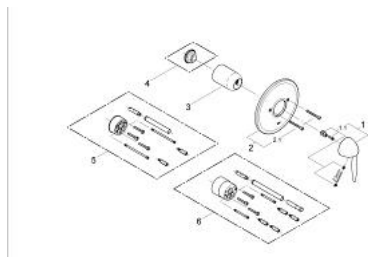

19 198 000 EUROFRESH BATERIE DUȘ MONOCOMANDĂ

DESCRIEREA PRODUSULUI

- Colour: cromat
- set pentru instalarea finală a codului
- 35 501
- 33 962 000
- 33 964
- fără corp încadrat
- garnitură cu fixare
- etanșări garnitură și tijă
- limitator de temperatură opțional cu nr. de referință 46 308
- fixare mascată a pârghiei
- suprafață GROHE LongLife

19 198 000 EUROFRESH BATERIE DUȘ MONOCOMANDĂ

PIESE DE SCHIMB , ianuarie 2002 – now

- 1: Braț (Spare part-nr. 46545000)
- 1.1: kit de înlocuire pentru fixare (Spare part-nr. 46546000)
- 2: Șild (Spare part-nr. 46469000)
- 2.1: set de șuruburi (Spare part-nr. 46088000)
- 3: capac (Spare part-nr. 02693000)
- 4: Limitator de temperatură (Spare part-nr. 46308000)*
- 5: Set extensie (Spare part-nr. 46191000)*
- 6: Set extensie (Spare part-nr. 46343000)*