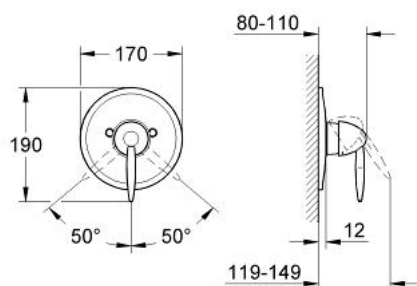

19 198 000 EUROFRESH BATERIE DUȘ MONOCOMANDĂ

DESCRIEREA PRODUSULUI

- Colour: cromat
- set pentru instalarea finală a codului
- 35 501
- 33 962 000
- 33 964
- fără corp încadrat
- garnitură cu fixare
- etanșări garnitură și tijă
- limitator de temperatură opțional cu nr. de referință 46 308
- fixare mascată a pârghiei
- suprafață GROHE LongLife

19 198 000 EUROFRESH BATERIE DUȘ MONOCOMANDĂ

PIESE DE SCHIMB , ianuarie 2002 – now

- 1: Braț (Spare part-nr. 46545000)
- 1.1: kit de înlocuire pentru fixare (Spare part-nr. 46546000)
- 2: Șild (Spare part-nr. 46469000)
- 2.1: set de șuruburi (Spare part-nr. 46088000)
- 3: capac (Spare part-nr. 02693000)
- 4: Limitator de temperatură (Spare part-nr. 46308000)*
- 5: Set extensie (Spare part-nr. 46191000)*
- 6: Set extensie (Spare part-nr. 46343000)*