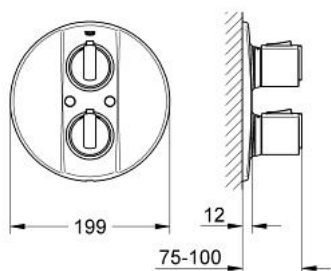

19 241 000 GROHTHERM 2000 BATERIE DUȘ CU TERMOSTAT

DESCRIEREA PRODUSULUI

- Colour: cromat
- set pentru instalarea finală a codului
- 34 211
- fără corp încadrat
- ornament metalic
- îmbinare mascată
- element de etanșeizare mască aparentă și arbore
- mâner cu gradații de temperatură cu oprire de siguranță GROHE SafeStop la 38°C
- volume handle
- FlowControl Button - One-button switch to full water flow
- suprafață GROHE LongLife

19 241 000 GROHTHERM 2000 BATERIE DUȘ CU TERMOSTAT

PIESE DE SCHIMB , februarie 2004 – now

1: Mâner cu gradatii de temperatura (Spare part-nr. 47742000)

1.1: Capac de acoperire (Spare part-nr. 1007500M)

2: Robinet pentru ventil de închiderecu dispozitiv economic (Spare part-nr. 47745000)

2.1: Capac de acoperire (Spare part-nr. 1007500M)

3: Șild (Spare part-nr. 47749000)

3.1: set de șuruburi (Spare part-nr. 46088000)

4: Oprire (Spare part-nr. 10093000)

5: Set-extindere 27,5 mm (Spare part-nr. 47200000)*