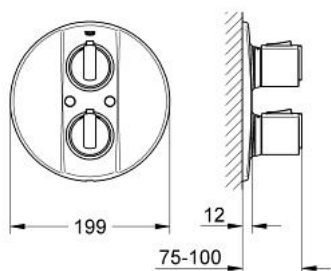

### DESCRIEREA PRODUSULUI

- Colour: cromat
- set pentru instalarea finală a codului
- 34 211
- fără corp încastrat
- ornament metalic
- îmbinare mascată
- element de etanșeizare mască aparentă și arbore
- mâner cu gradații de temperatură cu oprire de siguranță GROHE SafeStop la 38°C
- mâner pentru volum cu GROHE EcoButton (buton cu funcție reglabilă de oprire economică)
- suprafață GROHE LongLife

2.1: Capac de acoperire (Spare part-nr. 1007500M)

3: Șild (Spare part-nr. 47749000)

3.1: set de șuruburi (Spare part-nr. 46088000)

4: Oprire (Spare part-nr. 10093000)

5: Set-extindere 27,5 mm (Spare part-nr. 47200000)\*