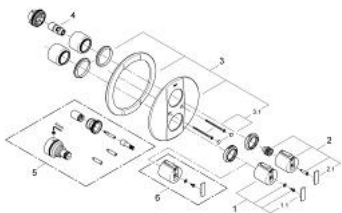

19 241 000 GROHTHERM 2000 BATERIE DUȘ CU TERMOSTAT

DESCRIEREA PRODUSULUI

- Colour: cromat
- set pentru instalarea finală a codului
- 34 211
- fără corp încadrat
- ornament metalic
- îmbinare mascată
- element de etanșeizare mască aparentă și arbore
- mâner cu gradații de temperatură cu oprire de siguranță GROHE SafeStop la 38°C
- volume handle
- FlowControl Button - One-button switch to full water flow
- suprafață GROHE LongLife

19 241 000 GROHTHERM 2000 BATERIE DUȘ CU TERMOSTAT

PIESE DE SCHIMB , februarie 2004 – now

1: Mâner cu gradatii de temperatura (Spare part-nr. 47742000)

1.1: Capac de acoperire (Spare part-nr. 1007500M)

2: Robinet pentru ventil de închiderecu dispozitiv economic (Spare part-nr. 47745000)

2.1: Capac de acoperire (Spare part-nr. 1007500M)

3: Șild (Spare part-nr. 47749000)

3.1: set de șuruburi (Spare part-nr. 46088000)

4: Oprire (Spare part-nr. 10093000)

5: Set-extindere 27,5 mm (Spare part-nr. 47200000)*