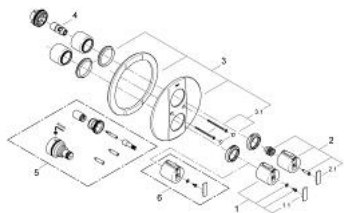

19 241 000 GROHTHERM 2000 BATERIE DUȘ CU TERMOSTAT

PIESE DE SCHIMB , februarie 2004 – now

1: Mâner cu gradatii de temperatura (Spare part-nr. 47742000)

1.1: Capac de acoperire (Spare part-nr. 1007500M)

2: Robinet pentru ventil de închiderecu dispozitiv economic (Spare part-nr. 47745000)

2.1: Capac de acoperire (Spare part-nr. 1007500M)

3: Șild (Spare part-nr. 47749000)

3.1: set de șuruburi (Spare part-nr. 46088000)

4: Oprire (Spare part-nr. 10093000)

5: Set-extindere 27,5 mm (Spare part-nr. 47200000)*

6: Mâner cu gradatii de temperatura (Spare part-nr. 47286000)*

* Optional accessories