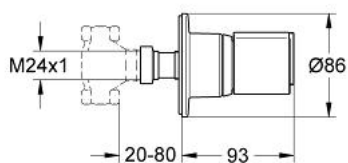

19 243 000 GROHTHERM 2000 ELEMENT APARENT VENTIL ÎNCASTRAT

DESCRIEREA PRODUSULUI

- Colour: cromat
- pentru ventile încastrate GROHE 1/2", 3/4", 1"
- adâncime de montaj reglabilă 20-80 mm
- ornament din metal cu etanșare
- filetat
- mâner de închidere
- suprafață GROHE LongLife

19 243 000 GROHTHERM 2000 ELEMENT APARENT VENTIL ÎNCASTRAT

PIESE DE SCHIMB , februarie 2004 – now

1: Robinet pentru ventil de închidere (Spare part-nr. 47744000)

1.1: Capac de acoperire (Spare part-nr. 1007500M)