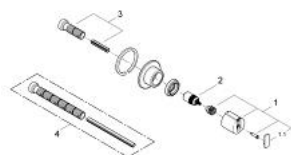

19 243 000 GROHTHERM 2000 ELEMENT APARENT VENTIL ÎNCASTRAT

DESCRIEREA PRODUSULUI

- Colour: cromat
- pentru ventile încastrate GROHE 1/2", 3/4", 1"
- adâncime de montaj reglabilă 20-80 mm
- ornament din metal cu etanșare
- filetat
- mâner de închidere
- suprafață GROHE LongLife

19 243 000 GROHTHERM 2000 ELEMENT APARENT VENTIL ÎNCASTRAT

PIESE DE SCHIMB , februarie 2004 – now

1: Robinet pentru ventil de închidere (Spare part-nr. 47744000)

1.1: Capac de acoperire (Spare part-nr. 1007500M)

2: Prelungitor pentru axul principal (Spare part-nr. 45204000)

3: Set-extindere, 80 mm (Spare part-nr. 45202000)

4: Set-extindere 200 mm (Spare part-nr. 45203000)*

* Optional accessories