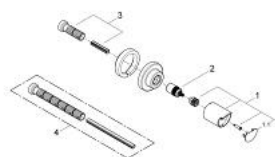

19 243 001 GROHTHERM 2000 ELEMENT APARENT VENTIL ÎNCASTRAT

DESCRIEREA PRODUSULUI

- Colour: cromat
- set pentru instalarea finală a codului 35 028 000
- suprafață GROHE LongLife
- pentru ventile încastrate GROHE 1/2", 3/4", 1"
- adâncime de montaj reglabilă 20-80 mm
- ornament din metal cu etanșare
- mâner de închidere
- filetat

19 243 001 GROHTHERM 2000 ELEMENT APARENT VENTIL ÎNCASTRAT

PIESE DE SCHIMB , august 2012 – now

1: Shut-off handle (Spare part-nr. 47918000)

1.1: Capac de acoperire (Spare part-nr. 4791900M)

2: Prelungitor pentru axul principal (Spare part-nr. 45204000)

3: Set-extindere, 80 mm (Spare part-nr. 45202000)

4: Set-extindere 200 mm (Spare part-nr. 45203000)*

* Optional accessories