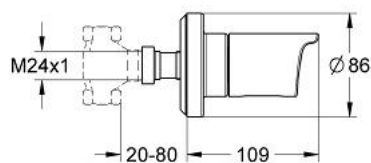

19 243 001 GROHTHERM 2000 ELEMENT APARENT VENTIL ÎNCASTRAT

DESCRIEREA PRODUSULUI

- Colour: cromat
- set pentru instalarea finală a codului 35 028 000
- suprafață GROHE LongLife
- pentru ventile încastrate GROHE 1/2", 3/4", 1"
- adâncime de montaj reglabilă 20-80 mm
- ornament din metal cu etanșare
- mâner de închidere
- filetat

19 243 001 GROHTHERM 2000 ELEMENT APARENT VENTIL ÎNCASTRAT

PIESE DE SCHIMB , august 2012 – now

1: Shut-off handle (Spare part-nr. 47918000)

1.1: Capac de acoperire (Spare part-nr. 4791900M)

2: Prelungitor pentru axul principal (Spare part-nr. 45204000)