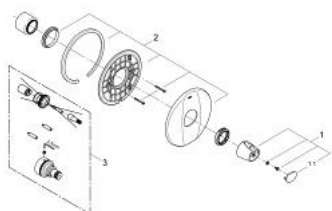

19 250 000 GROHTHERM 3000 BATERIE CENTRALĂ CU TERMOSTAT

DESCRIEREA PRODUSULUI

- Colour: cromat
- set pentru instalarea finală a codului
- 34 213
- 34 214
- fără corp încastrat
- ornament perete
- fixare mascată
- element de etanșeizare mască aparentă și arbore
- mâner cu gradații de temperatură cu oprire de siguranță GROHE SafeStop la 38°C
- suprafață GROHE LongLife

19 250 000 GROHTHERM 3000 BATERIE CENTRALĂ CU TERMOSTAT

PIESE DE SCHIMB , martie 2004 – now

1: Mâner cu gradatii de temperatura (Spare part-nr. 47755000)

1.1: Capac de acoperire (Spare part-nr. 1008200M)

2: Șild (Spare part-nr. 47759000)

3: Set-extindere 27,5 mm (Spare part-nr. 47200000)*

* Optional accessories