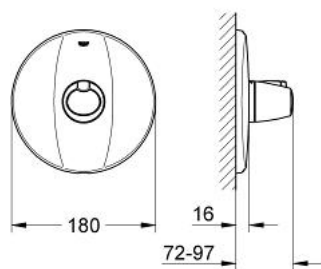

19 250 000 GROHTHERM 3000 BATERIE CENTRALĂ CU TERMOSTAT

DESCRIEREA PRODUSULUI

- Colour: cromat
- set pentru instalarea finală a codului
- 34 213
- 34 214
- fără corp încastrat
- ornament perete
- fixare mascată
- element de etanșeizare mască aparentă și arbore
- mâner cu gradații de temperatură cu oprire de siguranță GROHE SafeStop la 38°C
- suprafață GROHE LongLife

19 250 000 GROHTHERM 3000 BATERIE CENTRALĂ CU TERMOSTAT

PIESE DE SCHIMB , martie 2004 – now

1: Mâner cu gradatii de temperatura (Spare part-nr. 47755000)

1.1: Capac de acoperire (Spare part-nr. 1008200M)

2: Șild (Spare part-nr. 47759000)

3: Set-extindere 27,5 mm (Spare part-nr. 47200000)*

* Optional accessories