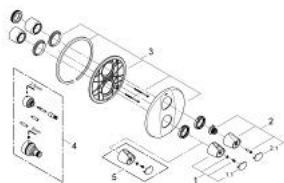

19 253 000 GROHTHERM 3000 BATERIE CADĂ TERMOSTATATĂ

DESCRIEREA PRODUSULUI

- Colour: cromat
- set pentru instalarea finală a codului
- 34 212
- fără corp încastrat
- ornament perete
- fixare mascată
- etanșări garnitură și tijă
- mâner cu gradații de temperatură cu oprire de siguranță GROHE SafeStop la 38°C
- mâner Aquadimmer cu funcție multiplă
- - reglare a debitului
- - comutator: cadă/duș
- suprafață GROHE LongLife

19 253 000 GROHTHERM 3000 BATERIE CADĂ TERMOSTATATĂ

PIESE DE SCHIMB , martie 2004 – now

- 1: Mâner cu gradatii de temperatura (Spare part-nr. 47755000)
- 1.1: Capac de acoperire (Spare part-nr. 1008200M)
- 2: Robinet pentru ventil de închidere (Spare part-nr. 47756000)
- 2.1: Capac de acoperire (Spare part-nr. 1008200M)
- 3: inel de închidere (Spare part-nr. 10089000)
- 4: Șild (Spare part-nr. 47758000)
- 5: Set-extindere 27,5 mm (Spare part-nr. 47201000)*
- 5: Mâner cu gradatii de temperatura (Spare part-nr. 47757000)*