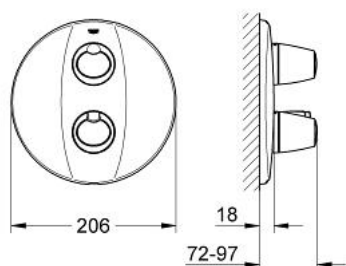

19 253 000 GROHTHERM 3000 BATERIE CADĂ TERMOSTATATĂ

DESCRIEREA PRODUSULUI

- Colour: cromat
- set pentru instalarea finală a codului
- 34 212
- fără corp încastrat
- ornament perete
- fixare mascată
- etanșări garnitură și tijă
- mâner cu gradații de temperatură cu oprire de siguranță GROHE SafeStop la 38°C
- mâner Aquadimmer cu funcție multiplă
- - reglare a debitului
- - comutator: cadă/duș
- suprafață GROHE LongLife

19 253 000 GROHTHERM 3000 BATERIE CADĂ TERMOSTATATĂ

PIESE DE SCHIMB , martie 2004 – now

- 1: Mâner cu gradatii de temperatura (Spare part-nr. 47755000)
- 1.1: Capac de acoperire (Spare part-nr. 1008200M)
- 2: Robinet pentru ventil de închidere (Spare part-nr. 47756000)
- 2.1: Capac de acoperire (Spare part-nr. 1008200M)
- 3: inel de închidere (Spare part-nr. 10089000)
- 4: Șild (Spare part-nr. 47758000)
- 5: Set-extindere 27,5 mm (Spare part-nr. 47201000)*
- 5: Mâner cu gradatii de temperatura (Spare part-nr. 47757000)*