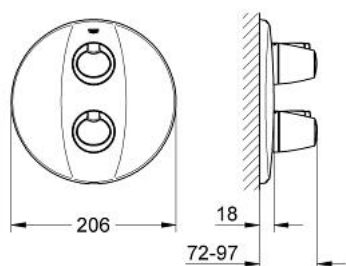

19 255 000 GROHTHERM 3000 BATERIE DUȘ CU TERMOSTAT

DESCRIEREA PRODUSULUI

- Colour: cromat
- set pentru instalarea finală a codului
- 34 211
- fără corp încadrat
- ornament perete
- fixare mascată
- etanșări garnitură și tijă
- mâner cu gradații de temperatură cu oprire de siguranță GROHE SafeStop la 38°C
- volume handle
- FlowControl Button - One-button switch to full water flow
- suprafață GROHE LongLife

19 255 000 GROHTHERM 3000 BATERIE DUȘ CU TERMOSTAT

PIESE DE SCHIMB , martie 2004 – now

1: Mâner cu gradatii de temperatura (Spare part-nr. 47755000)

1.1: Capac de acoperire (Spare part-nr. 1008200M)

2: Robinet pentru ventil de închiderecu dispozitiv economic (Spare part-nr. 4775 4000)

2.1: Capac de acoperire (Spare part-nr. 1008200M)

3: Șild (Spare part-nr. 47758000)

4: Oprise (Spare part-nr. 10093000)

5: Set-extindere 27,5 mm (Spare part-nr. 47200000)*

* Optional accessories