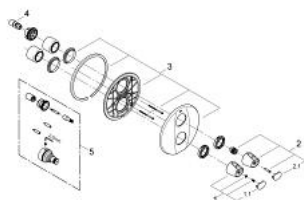

19 255 000 GROHTHERM 3000 BATERIE DUȘ CU TERMOSTAT

DESCRIEREA PRODUSULUI

- Colour: cromat
- set pentru instalarea finală a codului
- 34 211
- fără corp încadrat
- ornament perete
- fixare mascată
- etanșări garnitură și tijă
- mâner cu gradații de temperatură cu oprire de siguranță GROHE SafeStop la 38°C
- volume handle
- FlowControl Button - One-button switch to full water flow
- suprafață GROHE LongLife

19 255 000 GROHTHERM 3000 BATERIE DUȘ CU TERMOSTAT

PIESE DE SCHIMB , martie 2004 – now

1: Mâner cu gradatii de temperatura (Spare part-nr. 47755000)

1.1: Capac de acoperire (Spare part-nr. 1008200M)

2: Robinet pentru ventil de închiderecu dispozitiv economic (Spare part-nr. 4775 4000)

2.1: Capac de acoperire (Spare part-nr. 1008200M)

3: Șild (Spare part-nr. 47758000)

4: Oprise (Spare part-nr. 10093000)

5: Set-extindere 27,5 mm (Spare part-nr. 47200000)*

* Optional accessories