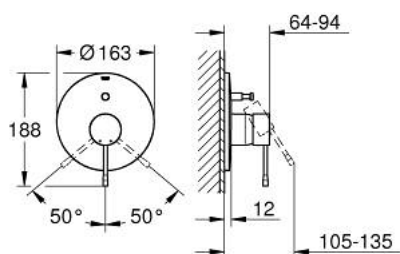

19 285 001 ESSENCE BATERIE CADĂ MONOCOMANDĂ

DESCRIEREA PRODUSULUI

- Colour: cromat
- trim set for use with rough-in box 33 963 001 or 33 965 001
- fără corp încastrat
- mâner din metal
- suprafață GROHE LongLife
- divertor cu revenire automată: cadă/duș
- element de etanșeizare mască aparentă și arbore
- ornament metalic
- fixare mascată
- presiunea minimă recomandată 1.0 bar

19 285 001 ESSENCE BATERIE CADĂ MONOCOMANDĂ

PIESE DE SCHIMB , ianuarie 2014 – now

1: Braț (Spare part-nr. 46915000)

2: Șild (Spare part-nr. 46905000)

3: Comutator (Spare part-nr. 46737000)

4: Set extensie (Spare part-nr. 46343000)*