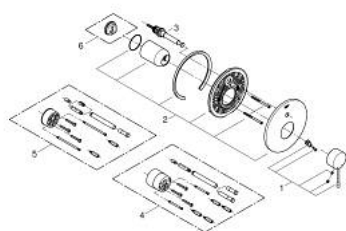

19 285 001 ESSENCE BATERIE CADĂ MONOCOMANDĂ

DESCRIEREA PRODUSULUI

- Colour: cromat
- trim set for use with rough-in box 33 963 001 or 33 965 001
- fără corp încastrat
- mâner din metal
- suprafață GROHE LongLife
- divertor cu revenire automată: cadă/duș
- element de etanșeizare mască aparentă și arbore
- ornament metalic
- fixare mascată
- presiunea minimă recomandată 1.0 bar

19 285 001 ESSENCE BATERIE CADĂ MONOCOMANDĂ

PIESE DE SCHIMB , ianuarie 2014 – now

1: Braț (Spare part-nr. 46915000)

2: Șild (Spare part-nr. 46905000)

3: Comutator (Spare part-nr. 46737000)

4: Set extensie (Spare part-nr. 46343000)*

5: Set extensie (Spare part-nr. 46191000)*

6: Limitator de temperatură (Spare part-nr. 46308000)*

* Optional accessories