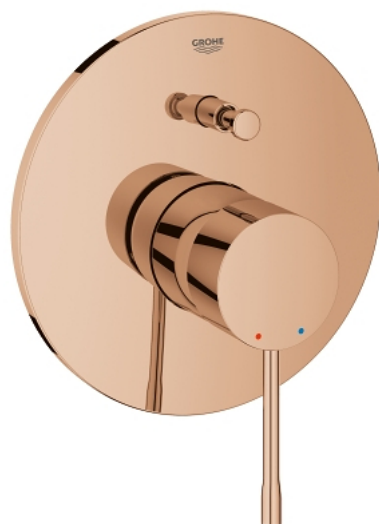

19 285 DA1 ESSENCE BATERIE CADĂ MONOCOMANDĂ

DESCRIEREA PRODUSULUI

- Colour: warm sunset
- trim set for use with rough-in box 33 963 001 or 33 965 001
- fără corp încastrat
- mâner din metal
- finisaj GROHE LongLife
- divertor cu revenire automată: cadă/duș
- element de etanșeizare mască aparentă și arbore
- ornament metalic
- fixare mascată
- presiunea minimă recomandată 1.0 bar