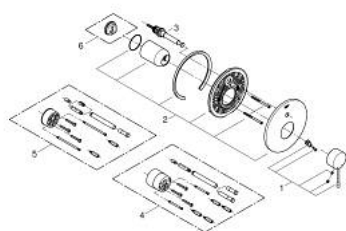

19 285 DC1 ESSENCE BATERIE CADĂ MONOCOMANDĂ

DESCRIEREA PRODUSULUI

- Colour: supersteel
- trim set for use with rough-in box 33 963 001 or 33 965 001
- fără corp încastrat
- mâner din metal
- finisaj GROHE LongLife
- divertor cu revenire automată: cadă/duș
- element de etanșeizare mască aparentă și arbore
- ornament metalic
- fixare mascată
- presiunea minimă recomandată 1.0 bar

19 285 DC1 ESSENCE BATERIE CADĂ MONOCOMANDĂ

PIESE DE SCHIMB , ianuarie 2016 – now

1: Braț (Spare part-nr. 46915DC0)

2: Șild (Spare part-nr. 46905DC0)

3: Comutator (Spare part-nr. 46737DC0)

4: Set extensie (Spare part-nr. 46343000)*

5: Set extensie (Spare part-nr. 46191000)*

6: Limitator de temperatură (Spare part-nr. 46308000)*

* Optional accessories