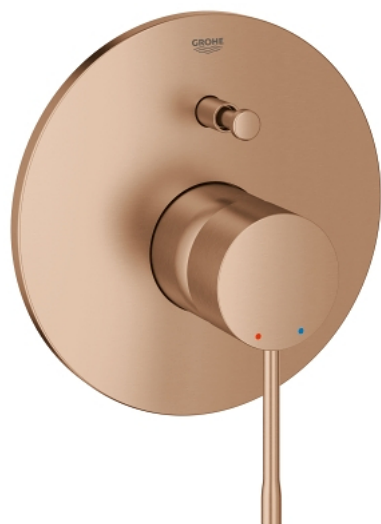

## 19 285 DL1 ESSENCE BATERIE CADĂ MONOCOMANDĂ

### DESCRIEREA PRODUSULUI

- Colour: brushed warm sunset
- trim set for use with rough-in box 33 963 001 or 33 965 001
- fără corp încastrat
- mâner din metal
- finisaj GROHE LongLife
- divertor cu revenire automată: cadă/duș
- element de etanșeizare mască aparentă și arbore
- ornament metalic
- fixare mascată
- presiunea minimă recomandată 1.0 bar