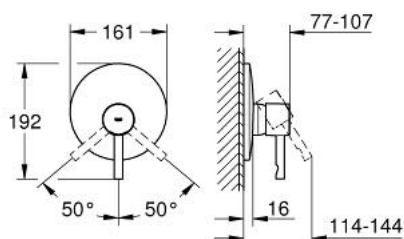

### DESCRIEREA PRODUSULUI

- Colour: cromat
- set pentru instalarea finală a codului
- 35 501
- 35 501
- 33 962 000
- 33 964
- fără corp încastrat
- suprafață GROHE LongLife
- mâner din metal
- element de etanșeizare mască aparentă și arbore
- ornament metalic
- îmbinare mascată
- limitator de temperatură opțional cu nr. de referință 46 308