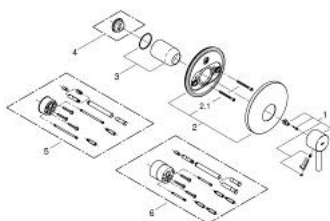

### DESCRIEREA PRODUSULUI

- Colour: cromat
- set pentru instalarea finală a codului
- 35 501
- 35 501
- 33 962 000
- 33 964
- fără corp încastrat
- suprafață GROHE LongLife
- mâner din metal
- element de etanșeizare mască aparentă și arbore
- ornament metalic
- îmbinare mascată
- limitator de temperatură opțional cu nr. de referință 46 308

## 19 286 000 ESSENCE BATERIE DUȘ MONOCOMANDĂ

**PIESE DE SCHIMB** , septembrie 2014 – now

- 1: Braț (Spare part-nr. 46535000)
- 2: Șild (Spare part-nr. 46506000)
- 2.1: set de șuruburi (Spare part-nr. 46088000)
- 3: capac (Spare part-nr. 02693000)
- 4: Limitator de temperatură (Spare part-nr. 46308000)\*
- 5: Set extensie (Spare part-nr. 46191000)\*
- 6: Set extensie (Spare part-nr. 46343000)\*