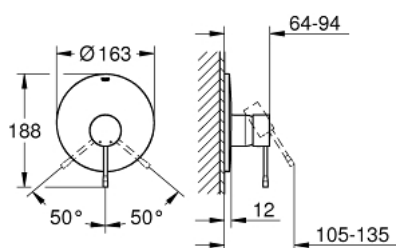

### DESCRIEREA PRODUSULUI

- Colour: cromat
- rough-in set for wall mounted shower mixer
- fără corp încastrat
- mâner din metal
- suprafață GROHE LongLife
- element de etanșeizare mască aparentă și arbore
- ornament metalic
- fixare mascată
- presiunea minimă recomandată 1.0 bar