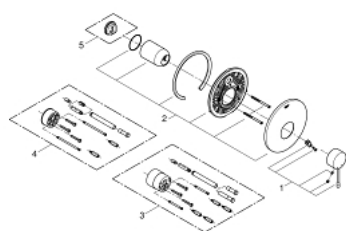

### DESCRIEREA PRODUSULUI

- Colour: cromat
- rough-in set for wall mounted shower mixer
- fără corp încastrat
- mâner din metal
- suprafață GROHE LongLife
- element de etanșeizare mască aparentă și arbore
- ornament metalic
- fixare mascată
- presiunea minimă recomandată 1.0 bar

## 19 286 001 ESSENCE BATERIE DUȘ MONOCOMANDĂ

**PIESE DE SCHIMB** , ianuarie 2014 – now

1: Braț (Spare part-nr. 46915000)

2: Șild (Spare part-nr. 46904000)

3: Set extensie (Spare part-nr. 46343000)\*

4: Set extensie (Spare part-nr. 46191000)\*