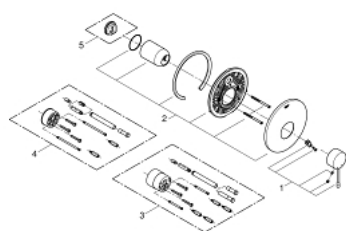

19 286 AL1 ESSENCE BATERIE DUȘ MONOCOMANDĂ

DESCRIEREA PRODUSULUI

- Colour: brushed hard graphite
- rough-in set for wall mounted shower mixer
- fără corp încastrat
- mâner din metal
- finisaj GROHE LongLife
- element de etanșeizare mască aparentă și arbore
- ornament metalic
- fixare mascată
- presiunea minimă recomandată 1.0 bar

19 286 AL1 ESSENCE BATERIE DUȘ MONOCOMANDĂ

PIESE DE SCHIMB , noiembrie 2016 – now

1: Braț (Spare part-nr. 46915AL0)

2: Șild (Spare part-nr. 46904AL0)

3: Set extensie (Spare part-nr. 46343000)*

4: Set extensie (Spare part-nr. 46191000)*