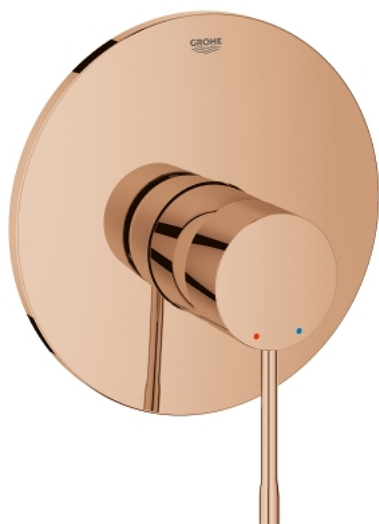

19 286 DA1 ESSENCE BATERIE DUȘ MONOCOMANDĂ

DESCRIEREA PRODUSULUI

- Colour: warm sunset
- trim set for use with rough-in box 33 963 001, 33 964 001, 33 965 001
- fără corp încastrat
- mâner din metal
- finisaj GROHE LongLife
- element de etanșeizare mască aparentă și arbore
- ornament metalic
- fixare mascată
- presiunea minimă recomandată 1.0 bar
- corp fără perforație pentru tijă, cu set de evacuare push-open 1 1/4"