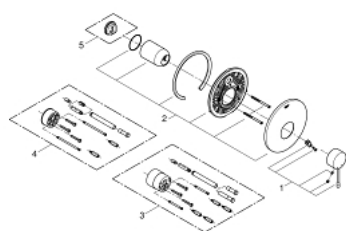

19 286 DC1 ESSENCE BATERIE DUȘ MONOCOMANDĂ

DESCRIEREA PRODUSULUI

- Colour: supersteel
- rough-in set for wall mounted shower mixer
- fără corp încastrat
- mâner din metal
- finisaj GROHE LongLife
- element de etanșeizare mască aparentă și arbore
- ornament metalic
- fixare mascată
- presiunea minimă recomandată 1.0 bar

19 286 DC1 ESSENCE BATERIE DUȘ MONOCOMANDĂ

PIESE DE SCHIMB , ianuarie 2016 – now

1: Braț (Spare part-nr. 46915DC0)

2: Șild (Spare part-nr. 46904DC0)

3: Set extensie (Spare part-nr. 46343000)*

4: Set extensie (Spare part-nr. 46191000)*