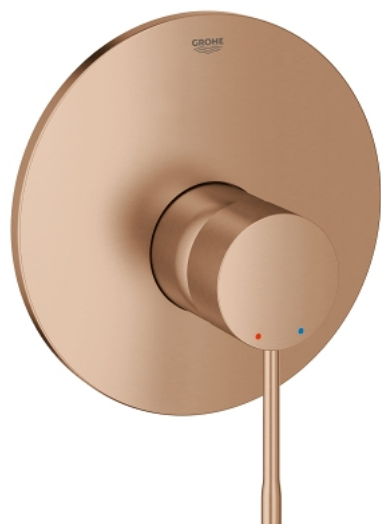

19 286 DL1 ESSENCE BATERIE DUȘ MONOCOMANDĂ

DESCRIEREA PRODUSULUI

- Colour: brushed warm sunset
- rough-in set for wall mounted shower mixer
- fără corp încastrat
- mâner din metal
- finisaj GROHE LongLife
- element de etanșeizare mască aparentă și arbore
- ornament metalic
- fixare mascată
- presiunea minimă recomandată 1.0 bar